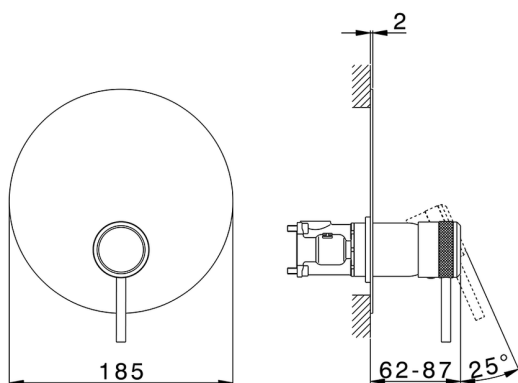

### CARACTERÍSTICAS

Recambio Cartucho **ZZ97179000**

**Cartucho Monomando 35 mm**

Instalación **Empotrado**

Empotrado 2 **ZB00B031**

**ZB00B030**