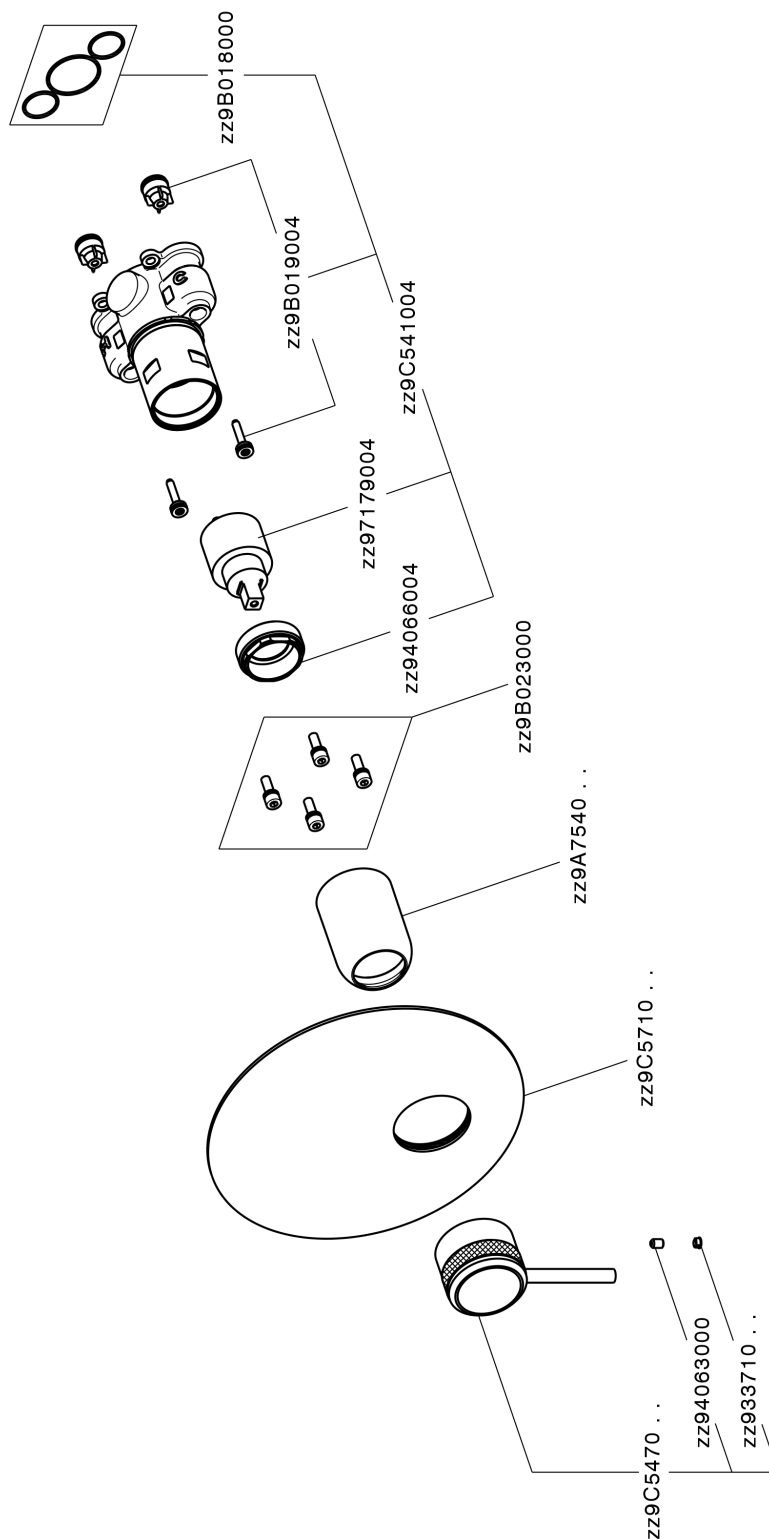

Conjunto Monomando para One-Box CHRONOS_CR0BM010

CR0BM010

<https://es.huberitalia.com/conjunto-monomando-para-one-box-chronos-cr0bm010>

One-Box Universal para empotrado ONE BOX_ZB00B031

ZB00B031

<https://es.huberitalia.com/one-box-universal-para-empotrado-one-box-zb00b031>

One-Box Universal para empotrado ONE BOX_ZB00B030

ZB00B030

<https://es.huberitalia.com/one-box-universal-para-empotrado-one-box-zb00b030>

2025-01-30