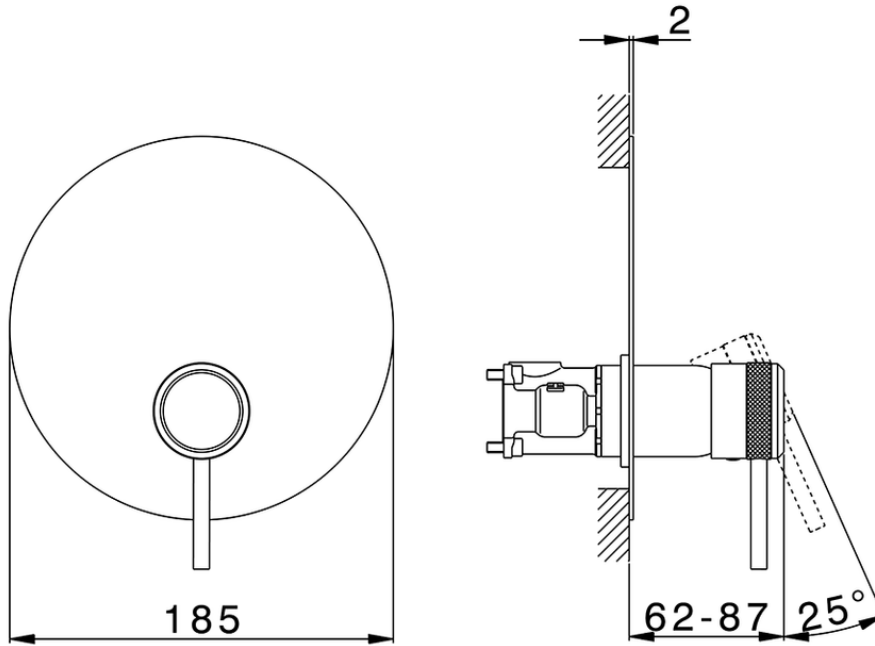

Conjunto Monomando para One-Box CHRONOS_CR0BM010

CR0BM010

<https://es.huberitalia.com/conjunto-monomando-para-one-box-chronos-cr0bm010>

ZB00B031

<https://es.huberitalia.com/one-box-universal-para-empotrado-one-box-zb00b031>

ZB00B030

<https://es.huberitalia.com/one-box-universal-para-empotrado-one-box-zb00b030>

2025-01-30