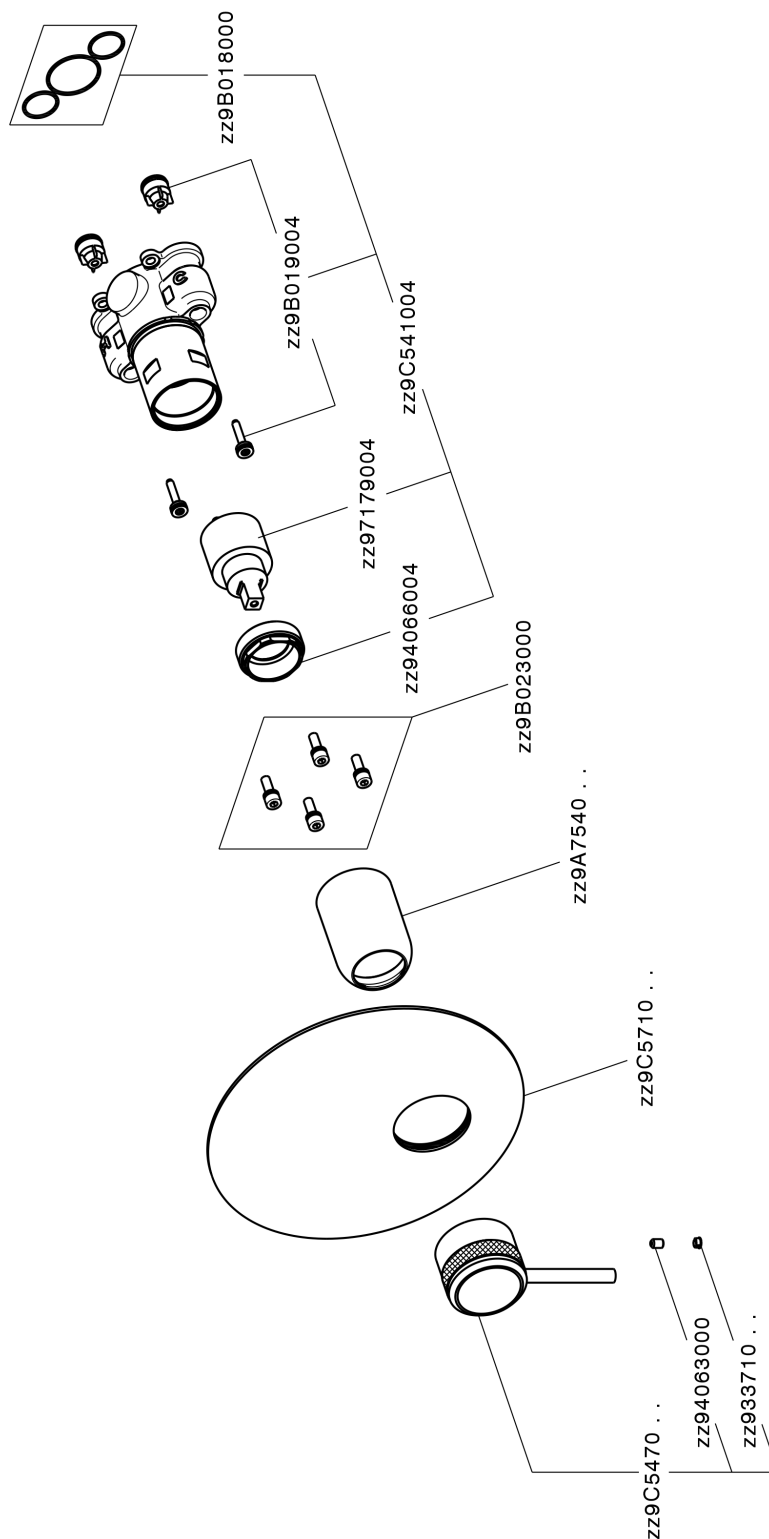

Conjunto Monomando para One-Box CHRONOS_CR0BM010

CR0BM010

<https://es.huberitalia.com/conjunto-monomando-para-one-box-chronos-cr0bm010>

One-Box Universal para empotrado ONE BOX_ZB00B031

ZB00B031

<https://es.huberitalia.com/one-box-universal-para-empotrado-one-box-zb00b031>

One-Box Universal para empotrado ONE BOX_ZB00B030

ZB00B030

<https://es.huberitalia.com/one-box-universal-para-empotrado-one-box-zb00b030>

2024-12-22