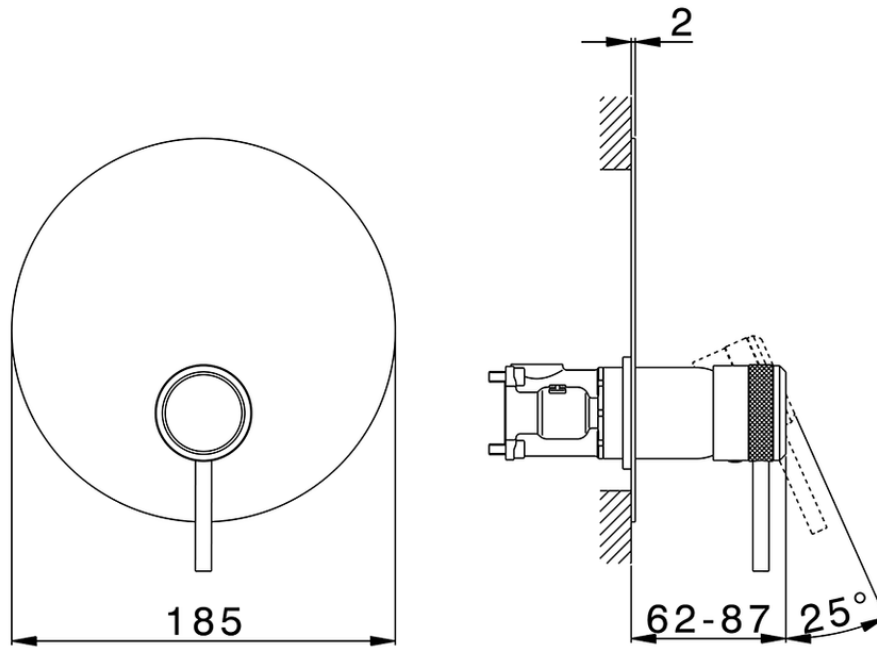

## Conjunto Monomando para One-Box CHRONOS\_CR0BM010

CR0BM010

<https://es.huberitalia.com/conjunto-monomando-para-one-box-chronos-cr0bm010>

ZB00B031

<https://es.huberitalia.com/one-box-universal-para-empotrado-one-box-zb00b031>

ZB00B030

<https://es.huberitalia.com/one-box-universal-para-empotrado-one-box-zb00b030>

2025-01-30