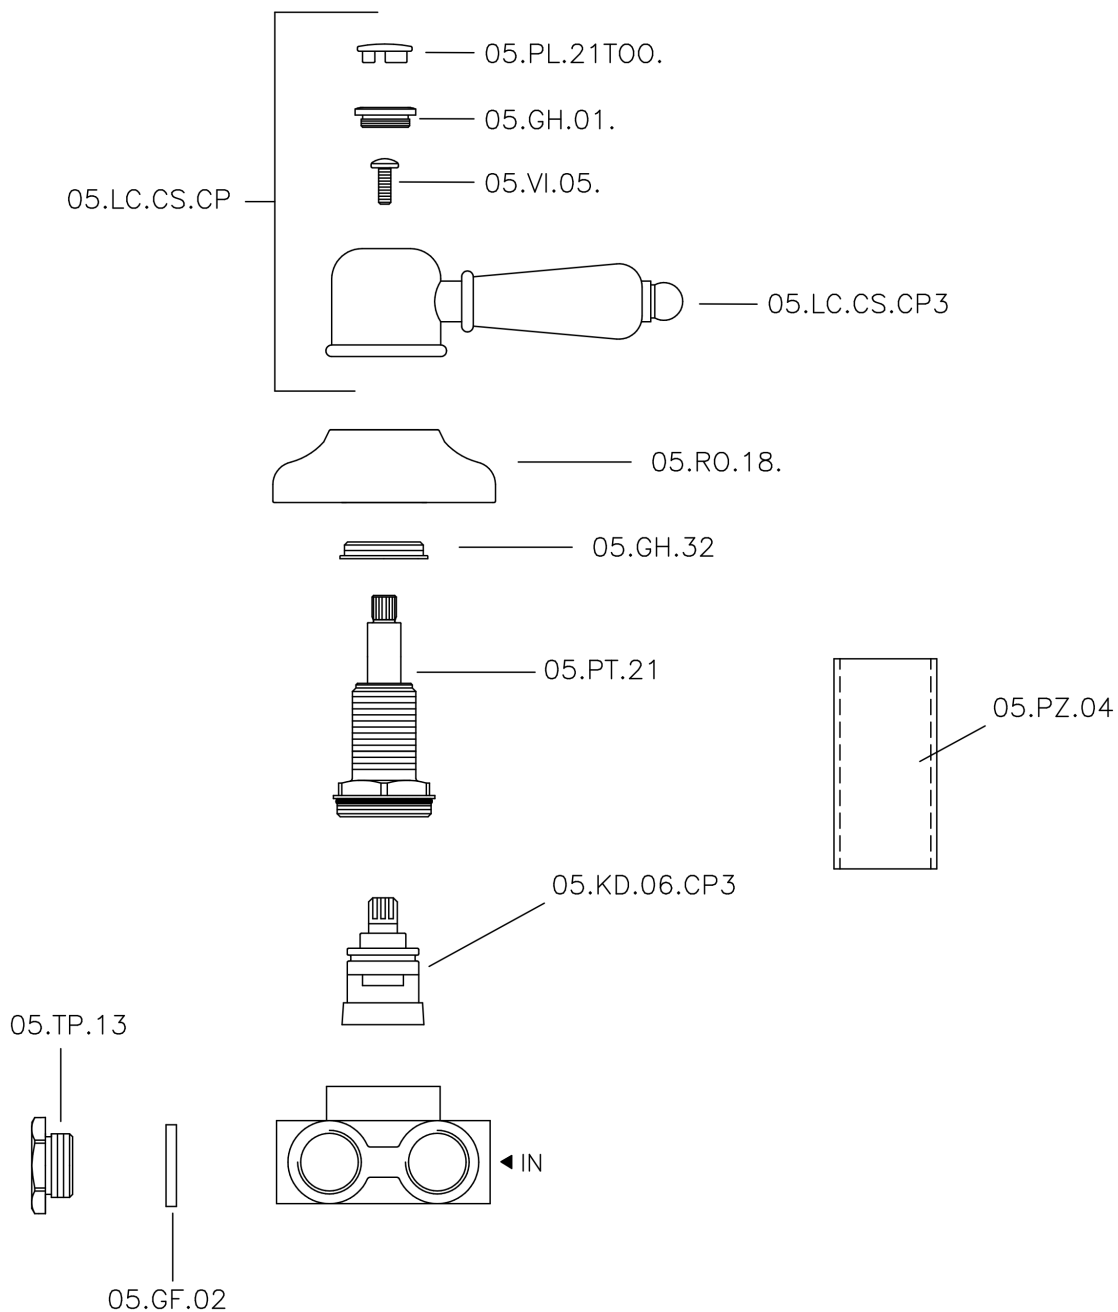

## Desviador empotrado 3 salidas CROISETTE\_CS000270

MODELO **CS000270**

Desviador empotrado 3 salidas, salida 1/2" F

ACABADOS DISPONIBLES

-  **21** 21 Cromo
-  **27** 27 Bronce Viejo
-  **2G** 2G Oro Viejo
-  **2W** 2W Oro Cepillado

CARACTERÍSTICAS

Instalación **Empotrado**

## Desviador empotrado 3 salidas CROISSETTE\_CS000270

CS000270

<https://es.huberitalia.com/desviador-empotrado-3-salidas-croisette-cs000270>

2026-04-12