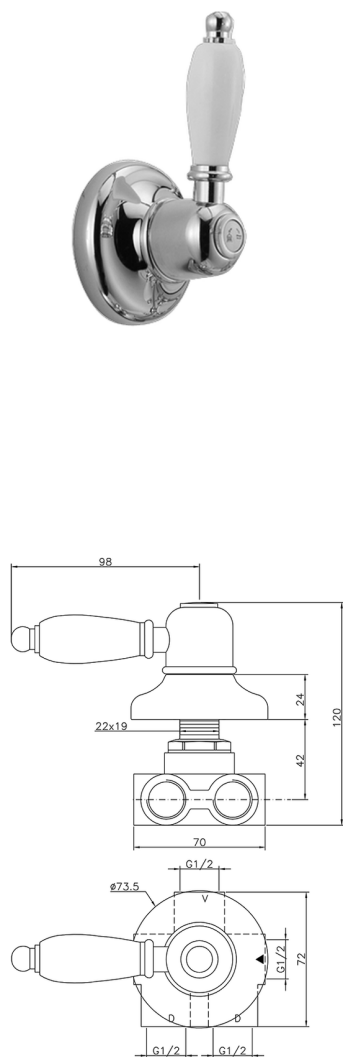

## Desviador empotrado 3 salidas CROISETTE\_CS000270

MODELO **CS000270**

Desviador empotrado 3 salidas, salida 1/2" F

ACABADOS DISPONIBLES

-  **21** 21 Cromo
-  **27** 27 Bronce Viejo
-  **2G** 2G Oro Viejo
-  **2W** 2W Oro Cepillado

CARACTERÍSTICAS

Instalación **Empotrado**

## Desviador empotrado 3 salidas CROISSETTE\_CS000270

CS000270

<https://es.huberitalia.com/desviador-empotrado-3-salidas-croisette-cs000270>

2026-04-12