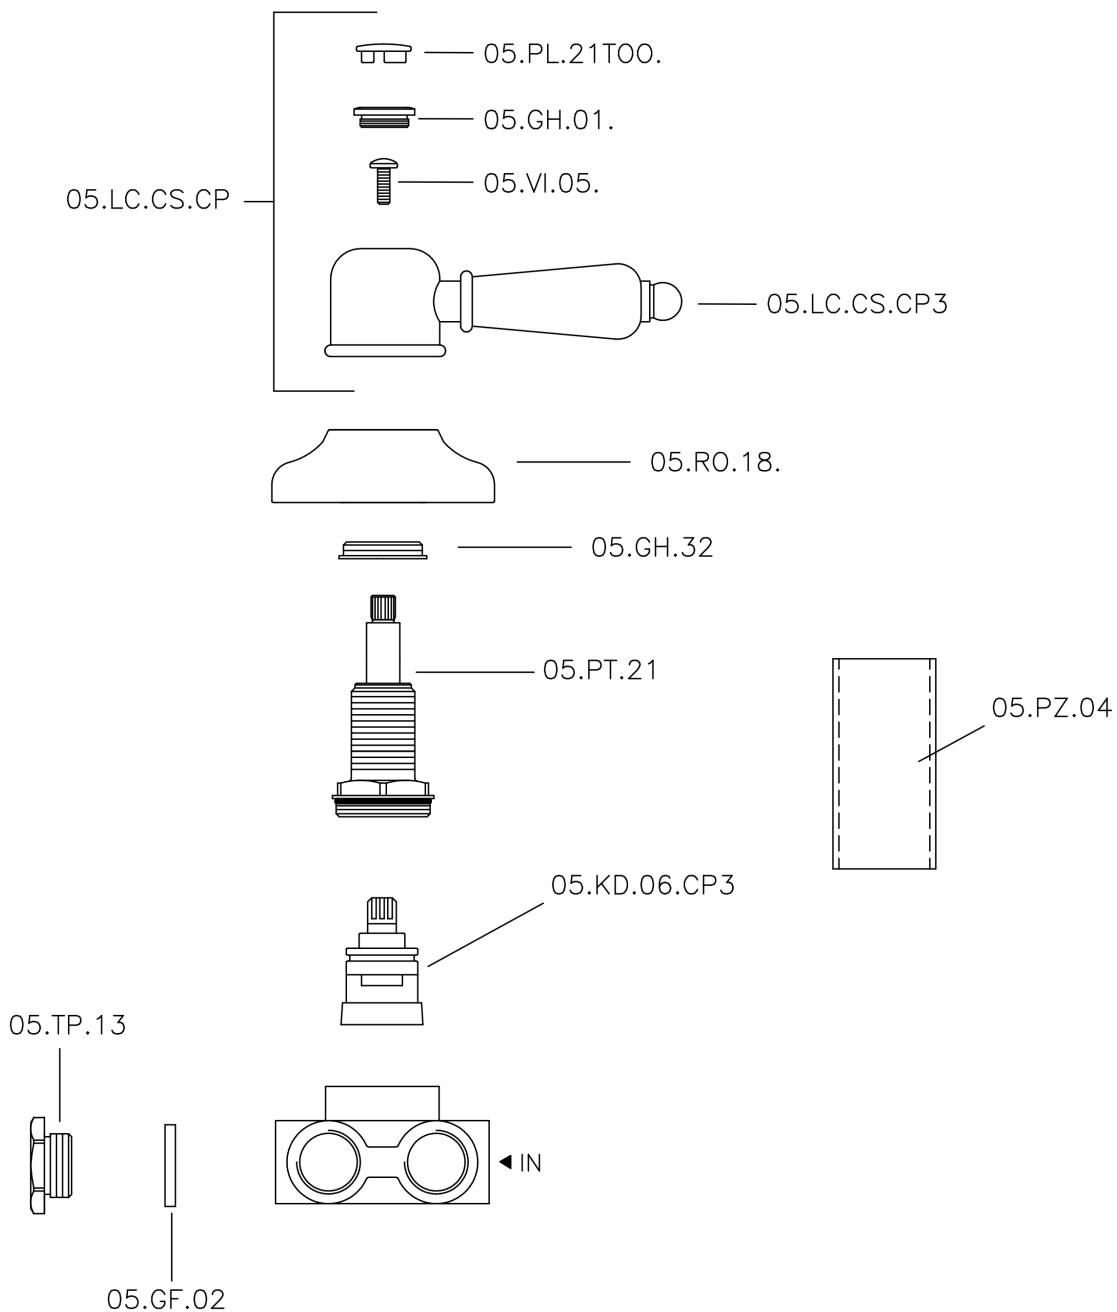

Desviador empotrado 3 salidas CROISSETTE_CS000270

CS000270

<https://es.huberitalia.com/desviador-empotrado-3-salidas-croisette-cs000270>

2026-06-13