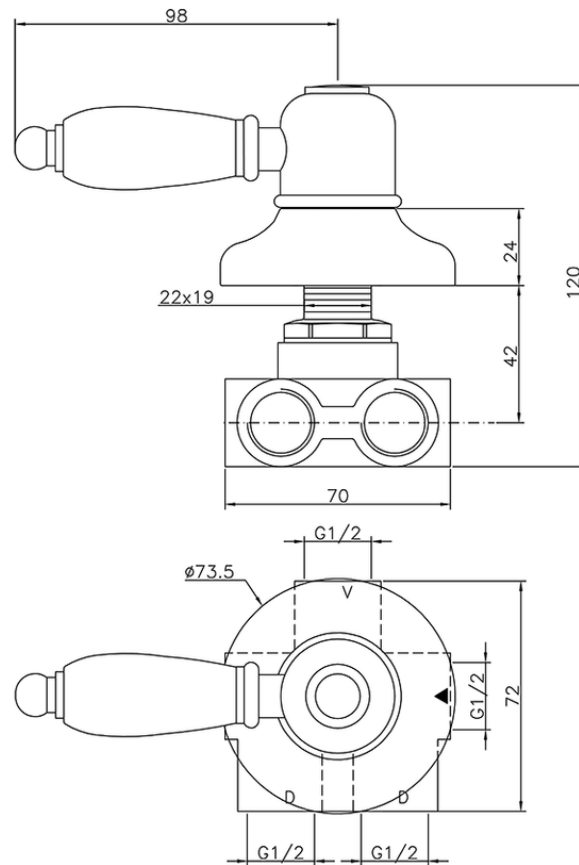

Desviador empotrado 3 salidas CROISSETTE_CS000270

CS000270

<https://es.huberitalia.com/desviador-empotrado-3-salidas-croisette-cs000270>

2026-06-17