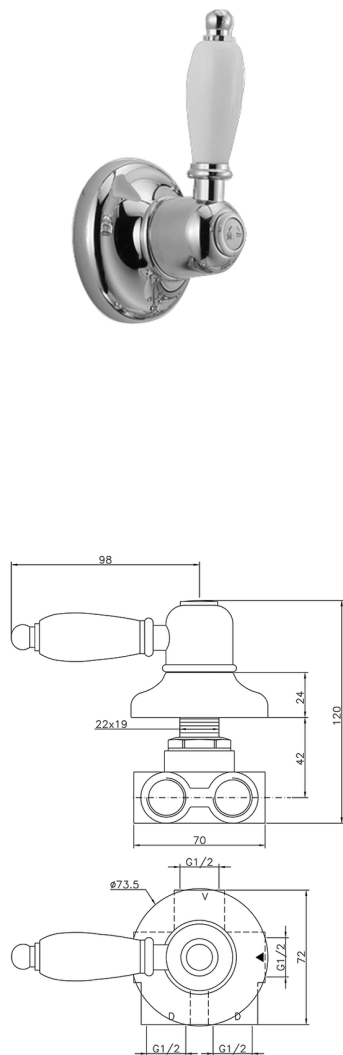

Desviador empotrado 3 salidas CROISSETTE_CS000270

MODELO **CS000270**

Desviador empotrado 3 salidas, salida 1/2" F

ACABADOS DISPONIBLES

-  **21** 21 Cromo
-  **27** 27 Bronce Viejo
-  **2G** 2G Oro Viejo
-  **2W** 2W Oro Cepillado

CARACTERÍSTICAS

Instalación **Empotrado**

Desviador empotrado 3 salidas CROISSETTE_CS000270

CS000270

<https://es.huberitalia.com/desviador-empotrado-3-salidas-croisette-cs000270>

2026-05-20