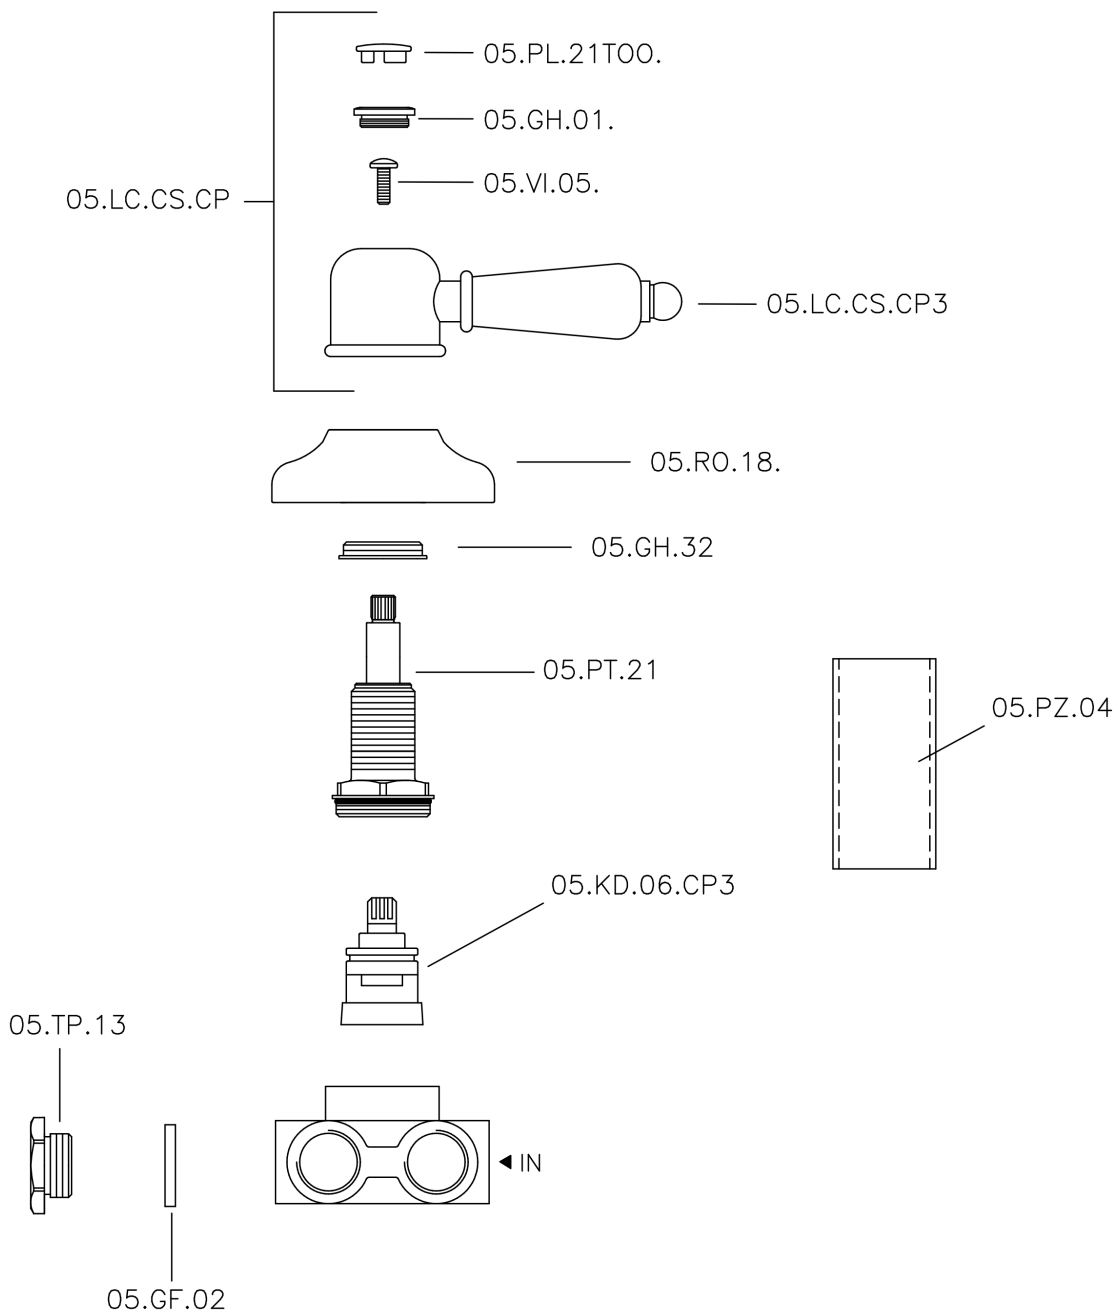

Desviador empotrado 3 salidas CROISSETTE_CS000270

MODELO **CS000270**

Desviador empotrado 3 salidas, salida 1/2" F

ACABADOS DISPONIBLES

-  **21** 21 Cromo
-  **27** 27 Bronce Viejo
-  **2G** 2G Oro Viejo
-  **2W** 2W Oro Cepillado

CARACTERÍSTICAS

Instalación **Empotrado**

Desviador empotrado 3 salidas CROISSETTE_CS000270

CS000270

<https://es.huberitalia.com/desviador-empotrado-3-salidas-croisette-cs000270>

2026-05-20