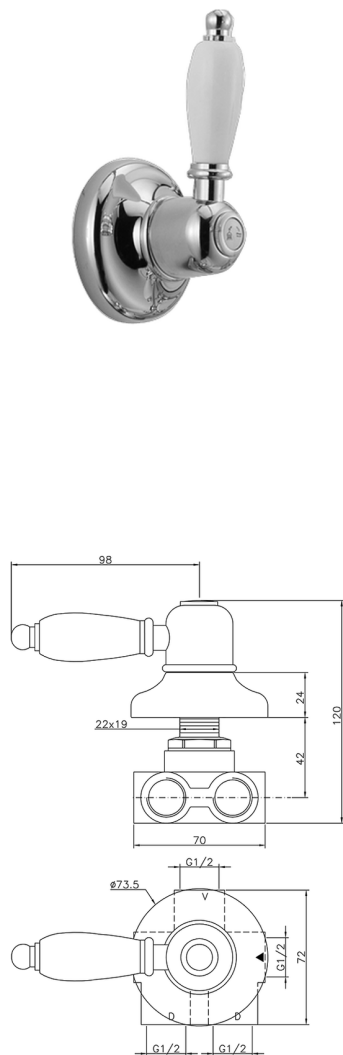

Desviador empotrado 3 salidas CROISETTE_CS000270

MODELO **CS000270**

Desviador empotrado 3 salidas, salida 1/2" F

ACABADOS DISPONIBLES

-  **21** 21 Cromo
-  **27** 27 Bronce Viejo
-  **2G** 2G Oro Viejo
-  **2W** 2W Oro Cepillado

CARACTERÍSTICAS

Instalación **Empotrado**

Desviador empotrado 3 salidas CROISSETTE_CS000270

CS000270

<https://es.huberitalia.com/desviador-empotrado-3-salidas-croisette-cs000270>

2026-06-10