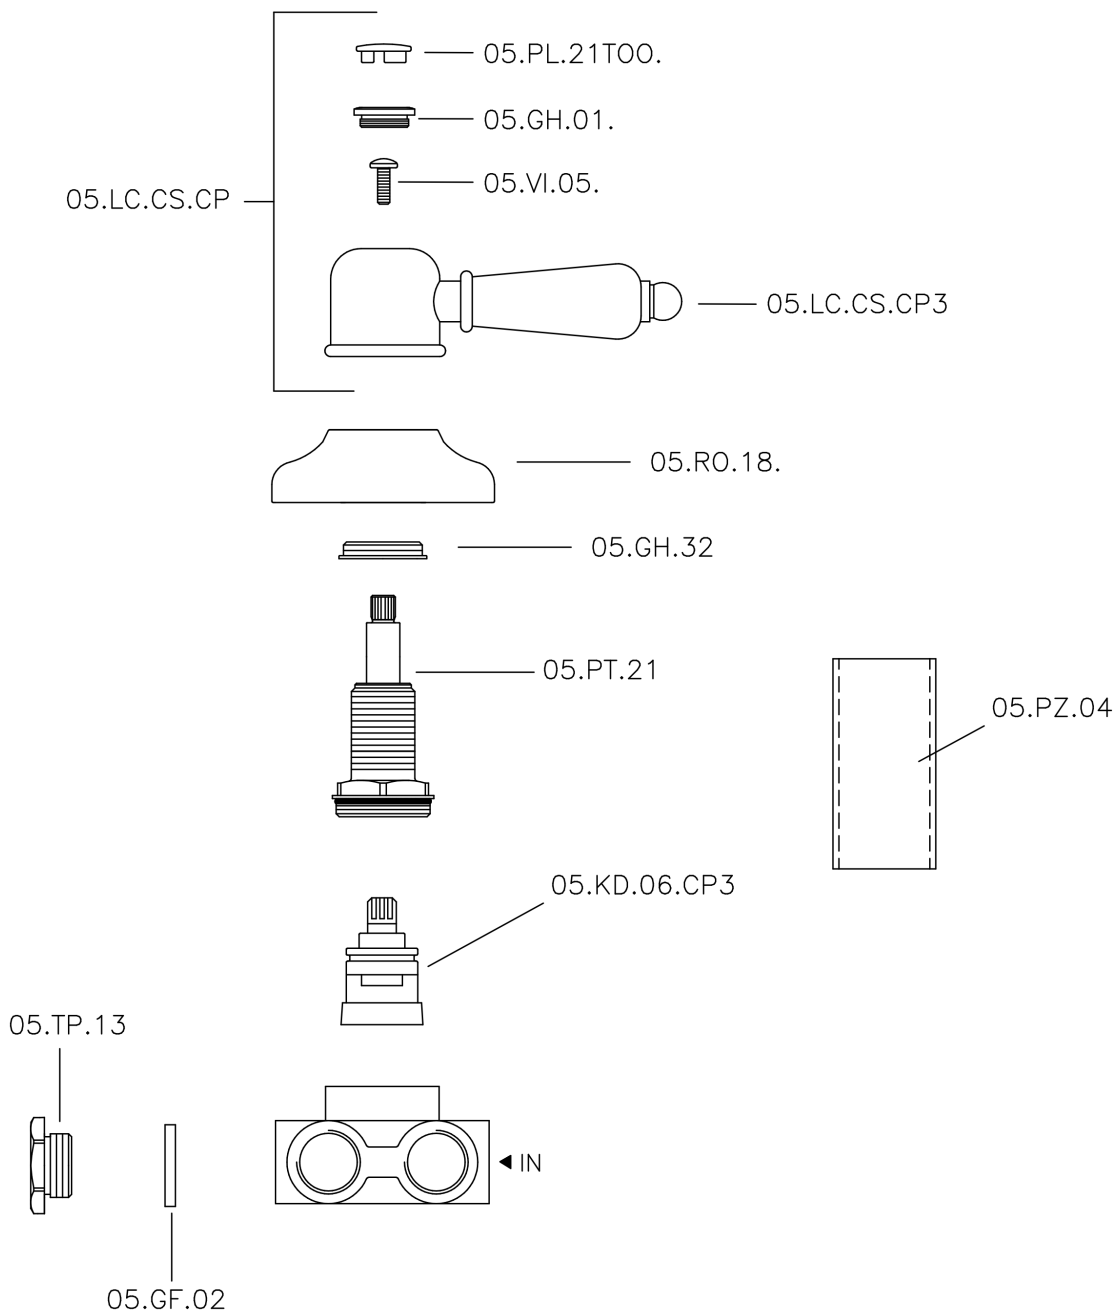

Desviador empotrado 3 salidas CROISETTE_CS000270

MODELO **CS000270**

Desviador empotrado 3 salidas, salida 1/2" F

ACABADOS DISPONIBLES

-  **21** 21 Cromo
-  **27** 27 Bronce Viejo
-  **2G** 2G Oro Viejo
-  **2W** 2W Oro Cepillado

CARACTERÍSTICAS

Instalación **Empotrado**

Desviador empotrado 3 salidas CROISSETTE_CS000270

CS000270

<https://es.huberitalia.com/desviador-empotrado-3-salidas-croisette-cs000270>

2026-06-10