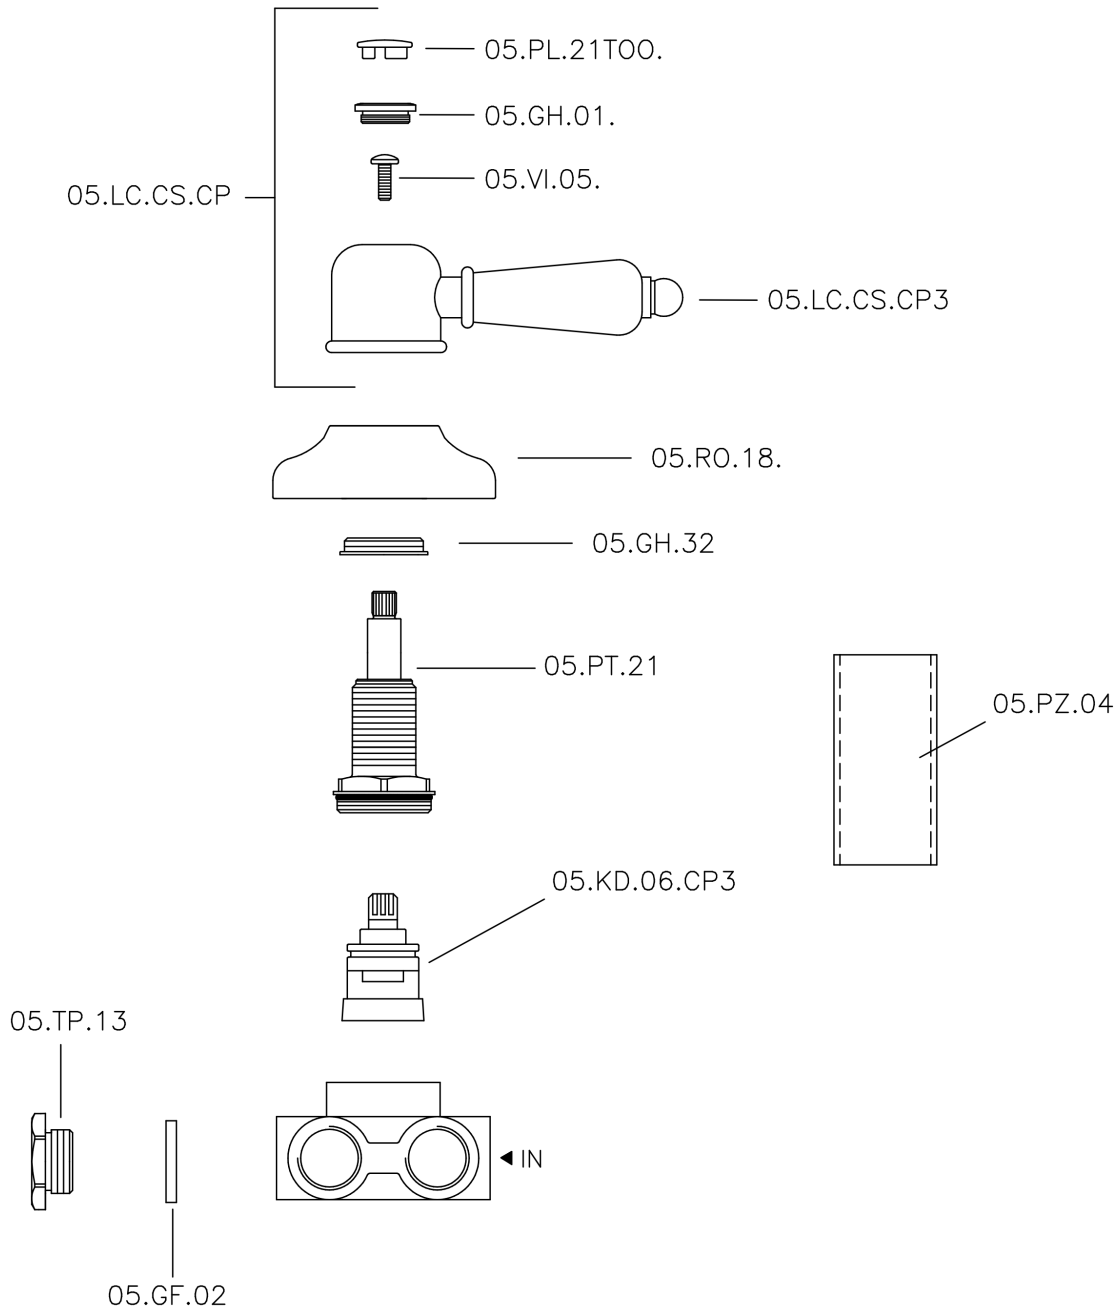

Desviador empotrado 3 salidas CROISSETTE_CS000270

CS000270

<https://es.huberitalia.com/desviador-empotrado-3-salidas-croisette-cs000270>

2026-06-14