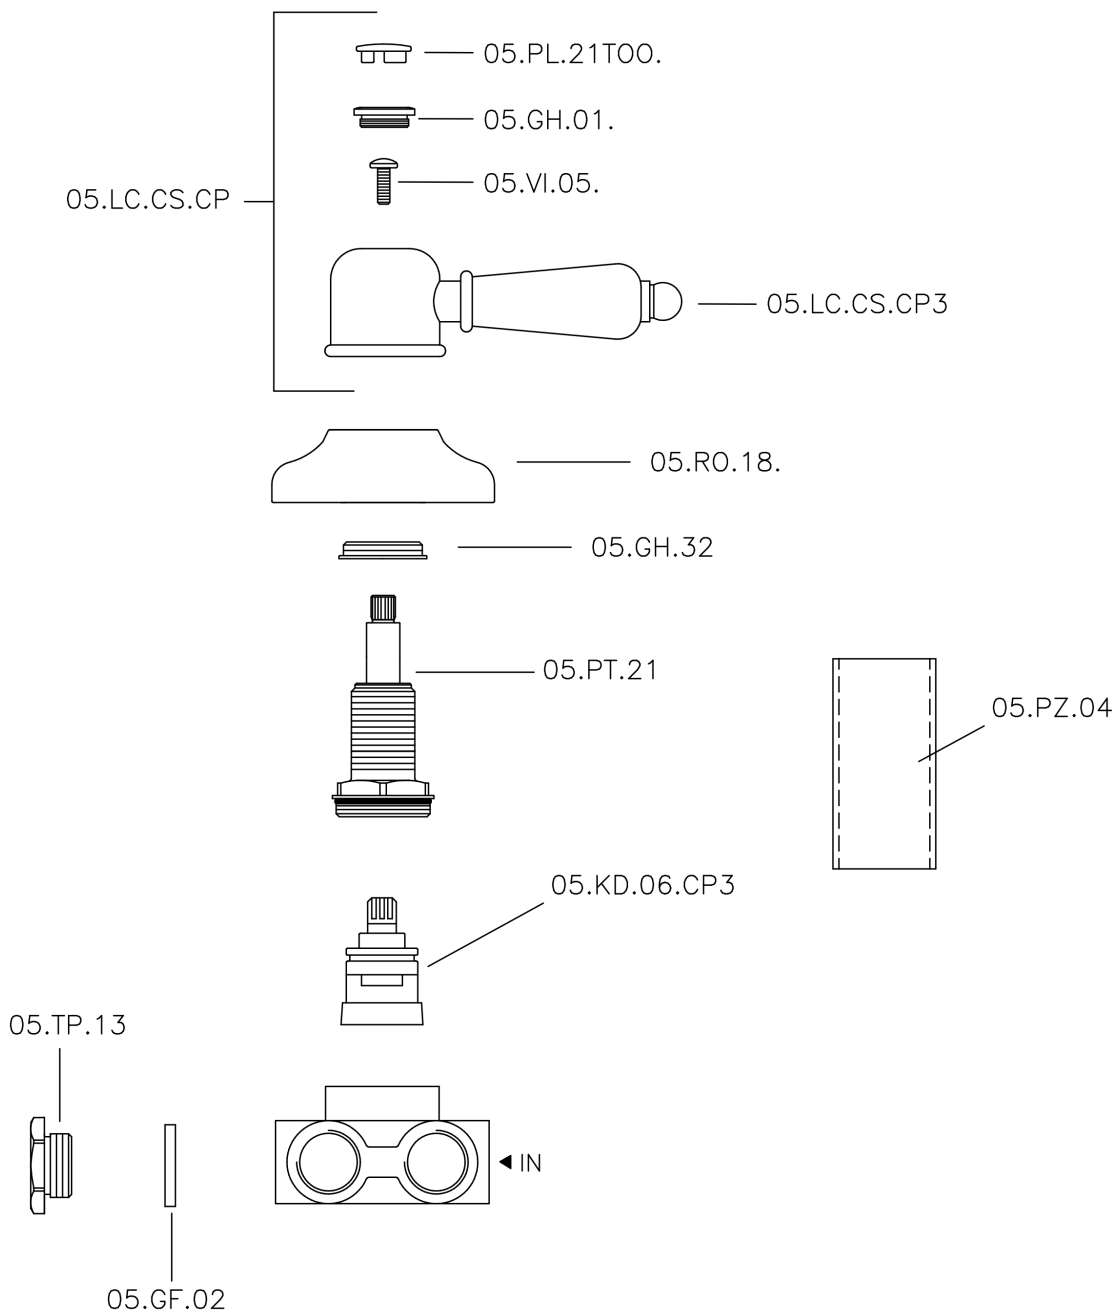

## Desviador empotrado 3 salidas CROISSETTE\_CS000270

CS000270

<https://es.huberitalia.com/desviador-empotrado-3-salidas-croisette-cs000270>

2026-04-09