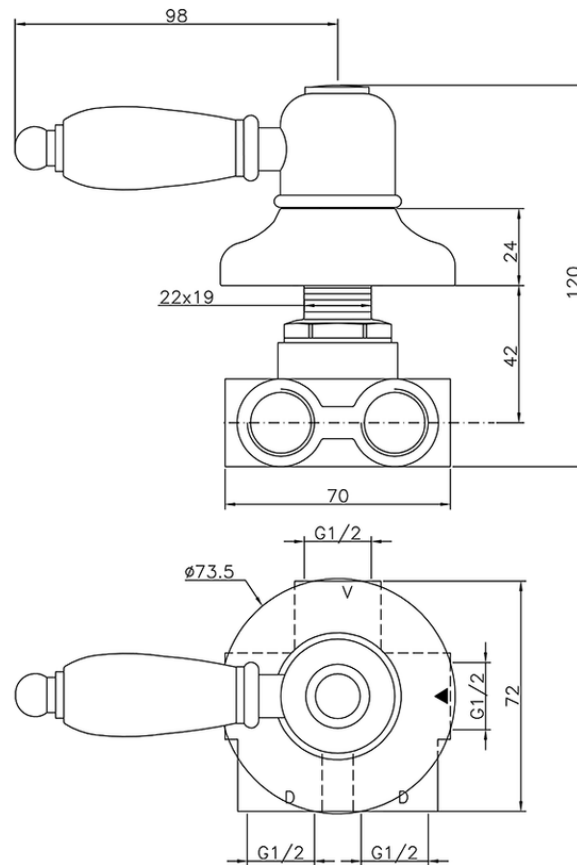

Desviador empotrado 3 salidas CROISETTE\_CS000270

CS000270

<https://es.huberitalia.com/desviador-empotrado-3-salidas-croisette-cs000270>

2026-06-15