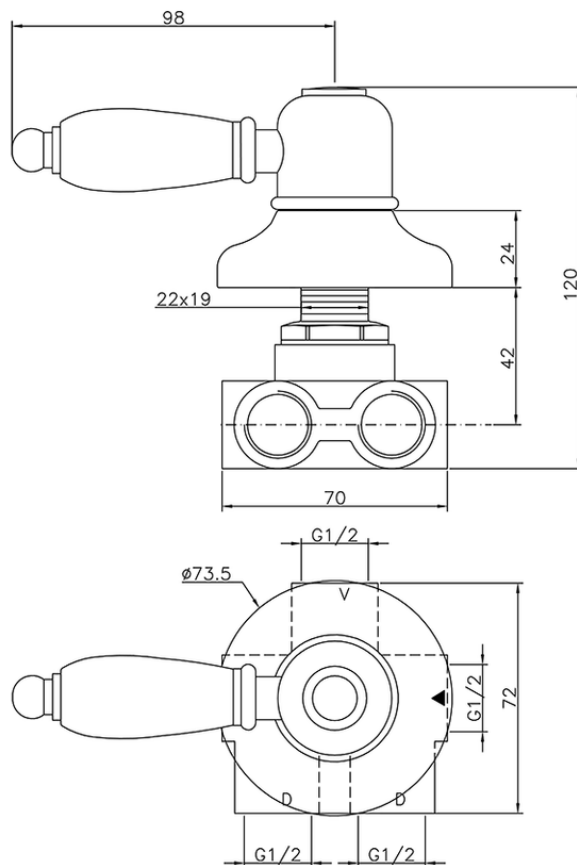

Desviador empotrado 3 salidas CROISETTE_CS000270

CS000270

<https://es.huberitalia.com/desviador-empotrado-3-salidas-croisette-cs000270>

2026-04-10