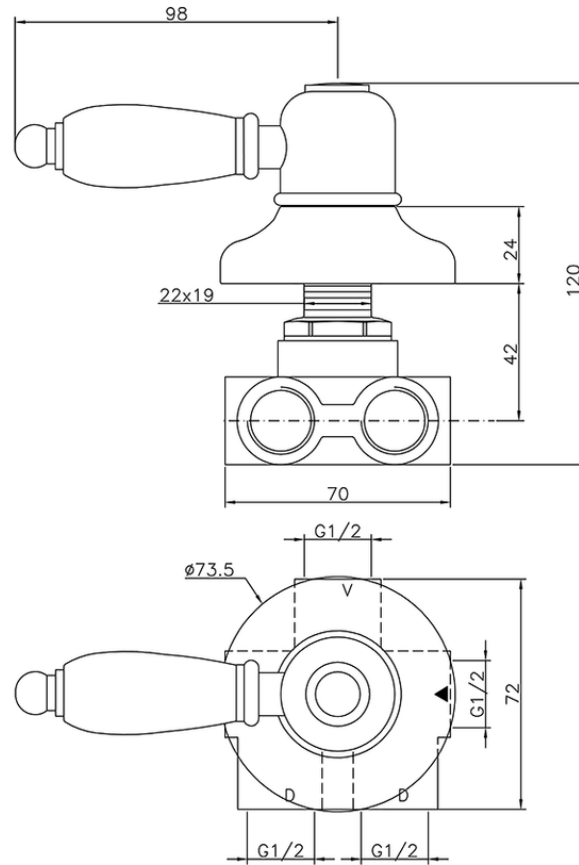

Desviador empotrado 3 salidas CROISETTE\_CS000270

CS000270

<https://es.huberitalia.com/desviador-empotrado-3-salidas-croisette-cs000270>

2026-06-14