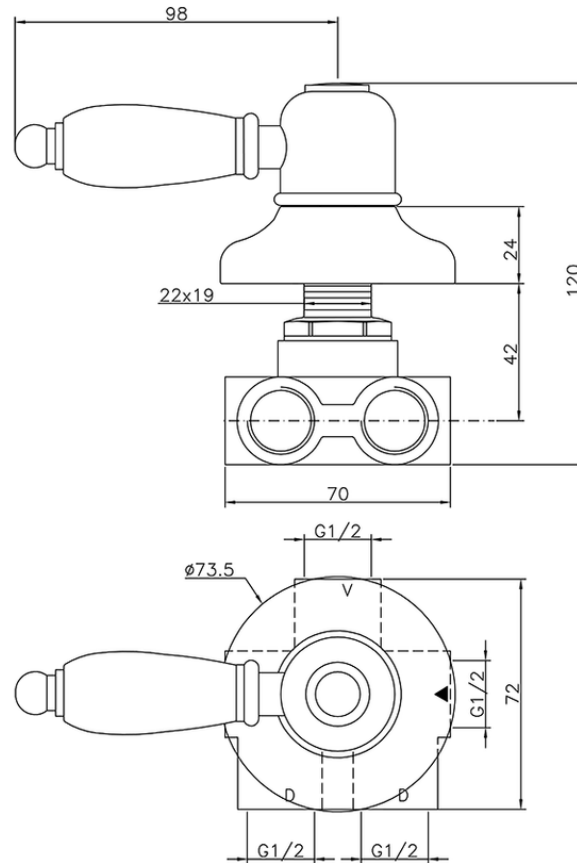

Desviador empotrado 3 salidas CROISSETTE\_CS000270

CS000270

<https://es.huberitalia.com/desviador-empotrado-3-salidas-croisette-cs000270>

2026-05-20