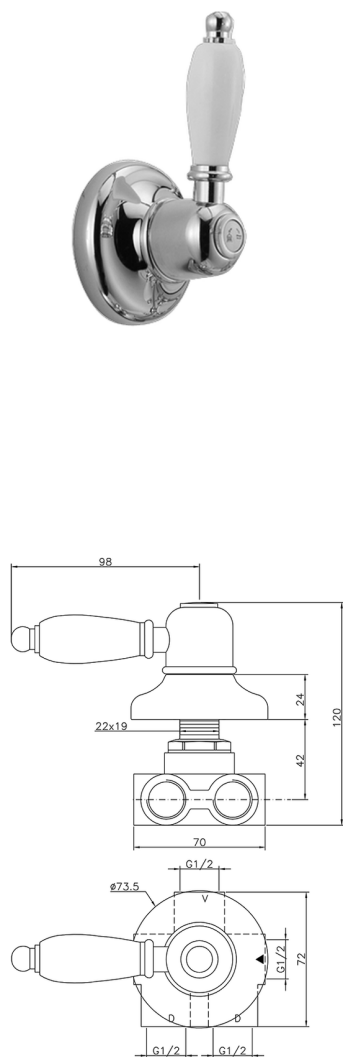

Desviador empotrado 3 salidas CROISSETTE_CS000270

MODELO **CS000270**

Desviador empotrado 3 salidas, salida 1/2" F

ACABADOS DISPONIBLES

-  **21** 21 Cromo
-  **27** 27 Bronce Viejo
-  **2G** 2G Oro Viejo
-  **2W** 2W Oro Cepillado

CARACTERÍSTICAS

Instalación **Empotrado**

Desviador empotrado 3 salidas CROISETTE_CS000270

CS000270

<https://es.huberitalia.com/desviador-empotrado-3-salidas-croisette-cs000270>

2026-05-20