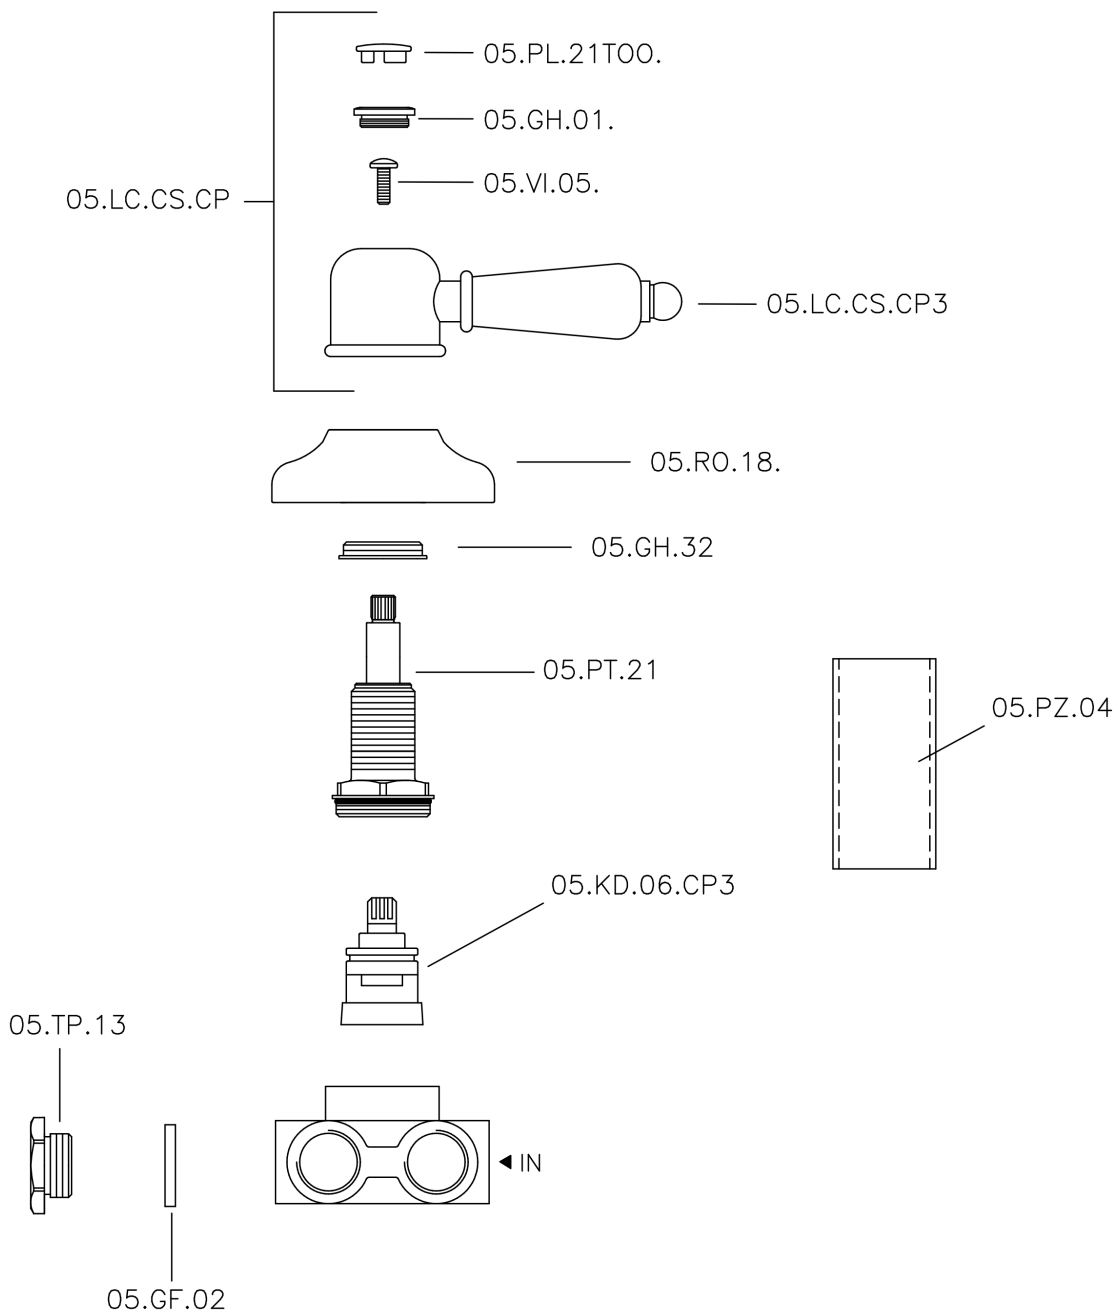

Desviador empotrado 3 salidas CROISSETTE_CS000270

MODELO **CS000270**

Desviador empotrado 3 salidas, salida 1/2" F

ACABADOS DISPONIBLES

-  **21** 21 Cromo
-  **27** 27 Bronce Viejo
-  **2G** 2G Oro Viejo
-  **2W** 2W Oro Cepillado

CARACTERÍSTICAS

Instalación **Empotrado**

Desviador empotrado 3 salidas CROISETTE_CS000270

CS000270

<https://es.huberitalia.com/desviador-empotrado-3-salidas-croisette-cs000270>

2026-05-20