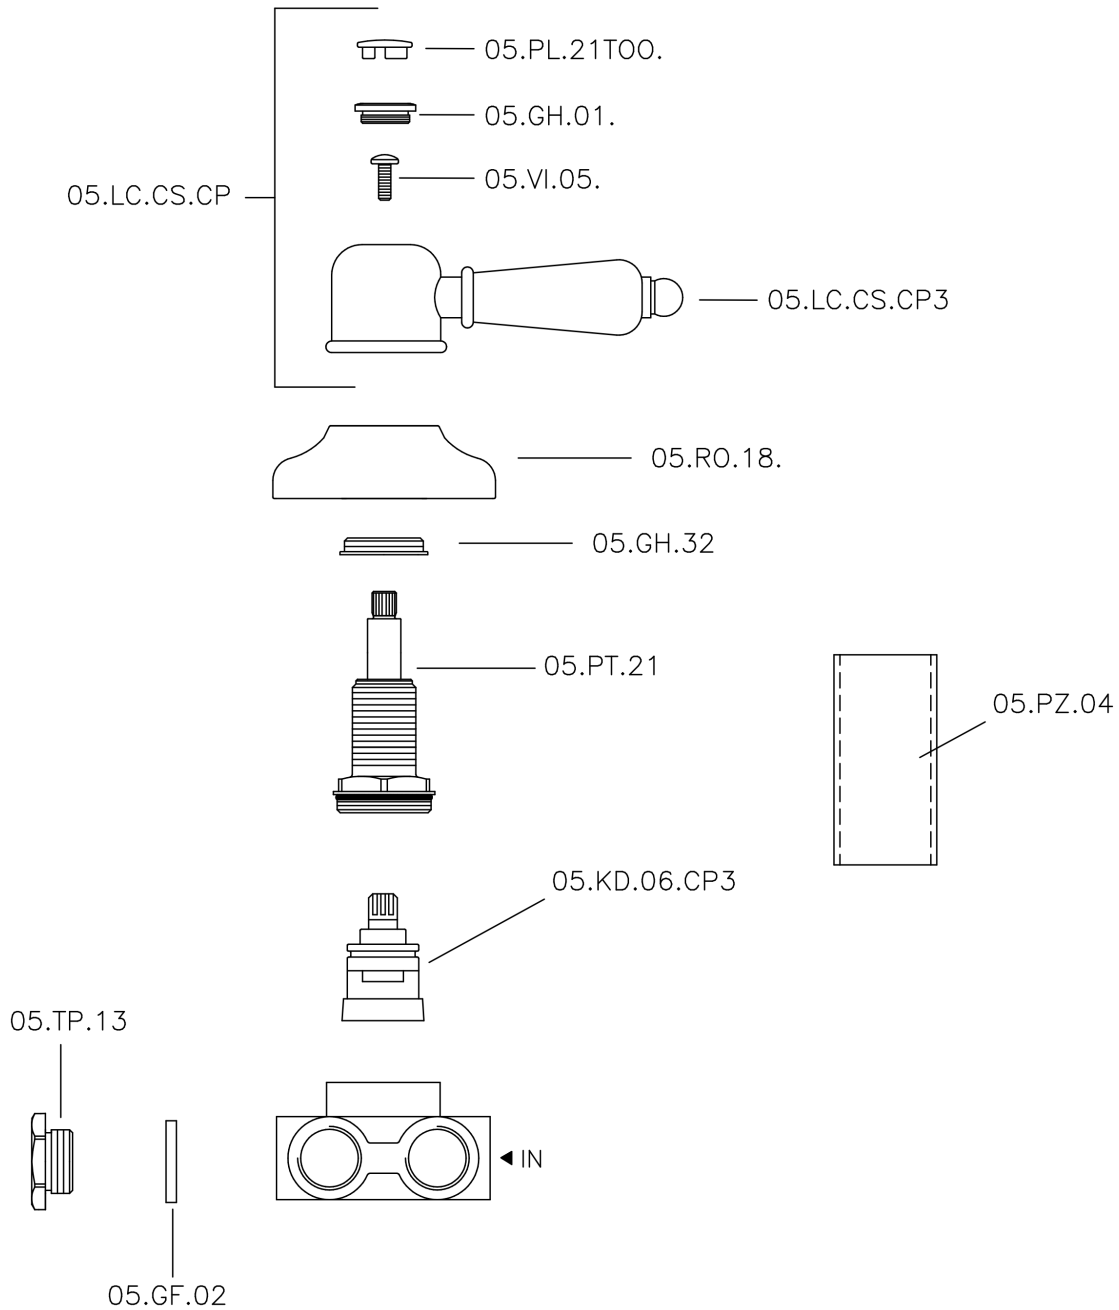

Desviador empotrado 3 salidas CROISSETTE_CS000270

MODELO **CS000270**

Desviador empotrado 3 salidas, salida 1/2" F

ACABADOS DISPONIBLES

-  **21** 21 Cromo
-  **27** 27 Bronce Viejo
-  **2G** 2G Oro Viejo
-  **2W** 2W Oro Cepillado

CARACTERÍSTICAS

Instalación **Empotrado**

Desviador empotrado 3 salidas CROISETTE_CS000270

CS000270

<https://es.huberitalia.com/desviador-empotrado-3-salidas-croisette-cs000270>

2026-06-14