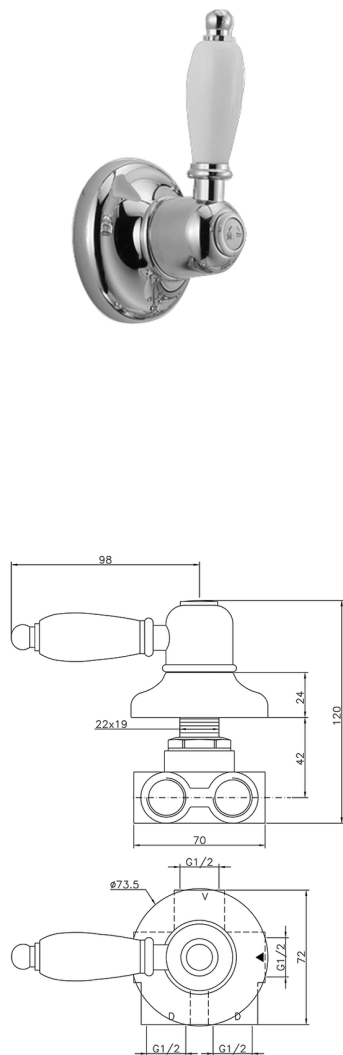

Desviador empotrado 3 salidas CROISSETTE_CS000270

MODELO **CS000270**

Desviador empotrado 3 salidas, salida 1/2" F

ACABADOS DISPONIBLES

-  **21** 21 Cromo
-  **27** 27 Bronce Viejo
-  **2G** 2G Oro Viejo
-  **2W** 2W Oro Cepillado

CARACTERÍSTICAS

Instalación **Empotrado**

Desviador empotrado 3 salidas CROISETTE_CS000270

CS000270

<https://es.huberitalia.com/desviador-empotrado-3-salidas-croisette-cs000270>

2026-04-10