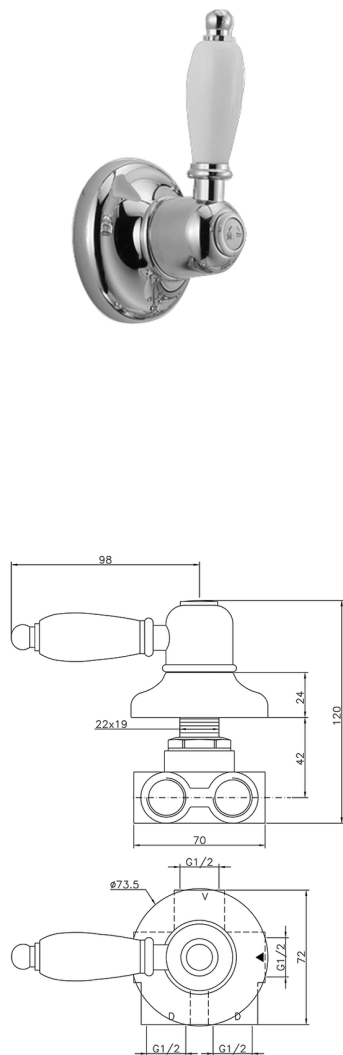

Desviador empotrado 3 salidas CROISSETTE_CS000270

MODELO **CS000270**

Desviador empotrado 3 salidas, salida 1/2" F

ACABADOS DISPONIBLES

-  **21** 21 Cromo
-  **27** 27 Bronce Viejo
-  **2G** 2G Oro Viejo
-  **2W** 2W Oro Cepillado

CARACTERÍSTICAS

Instalación **Empotrado**

Desviador empotrado 3 salidas CROISETTE_CS000270

CS000270

<https://es.huberitalia.com/desviador-empotrado-3-salidas-croisette-cs000270>

2026-06-14