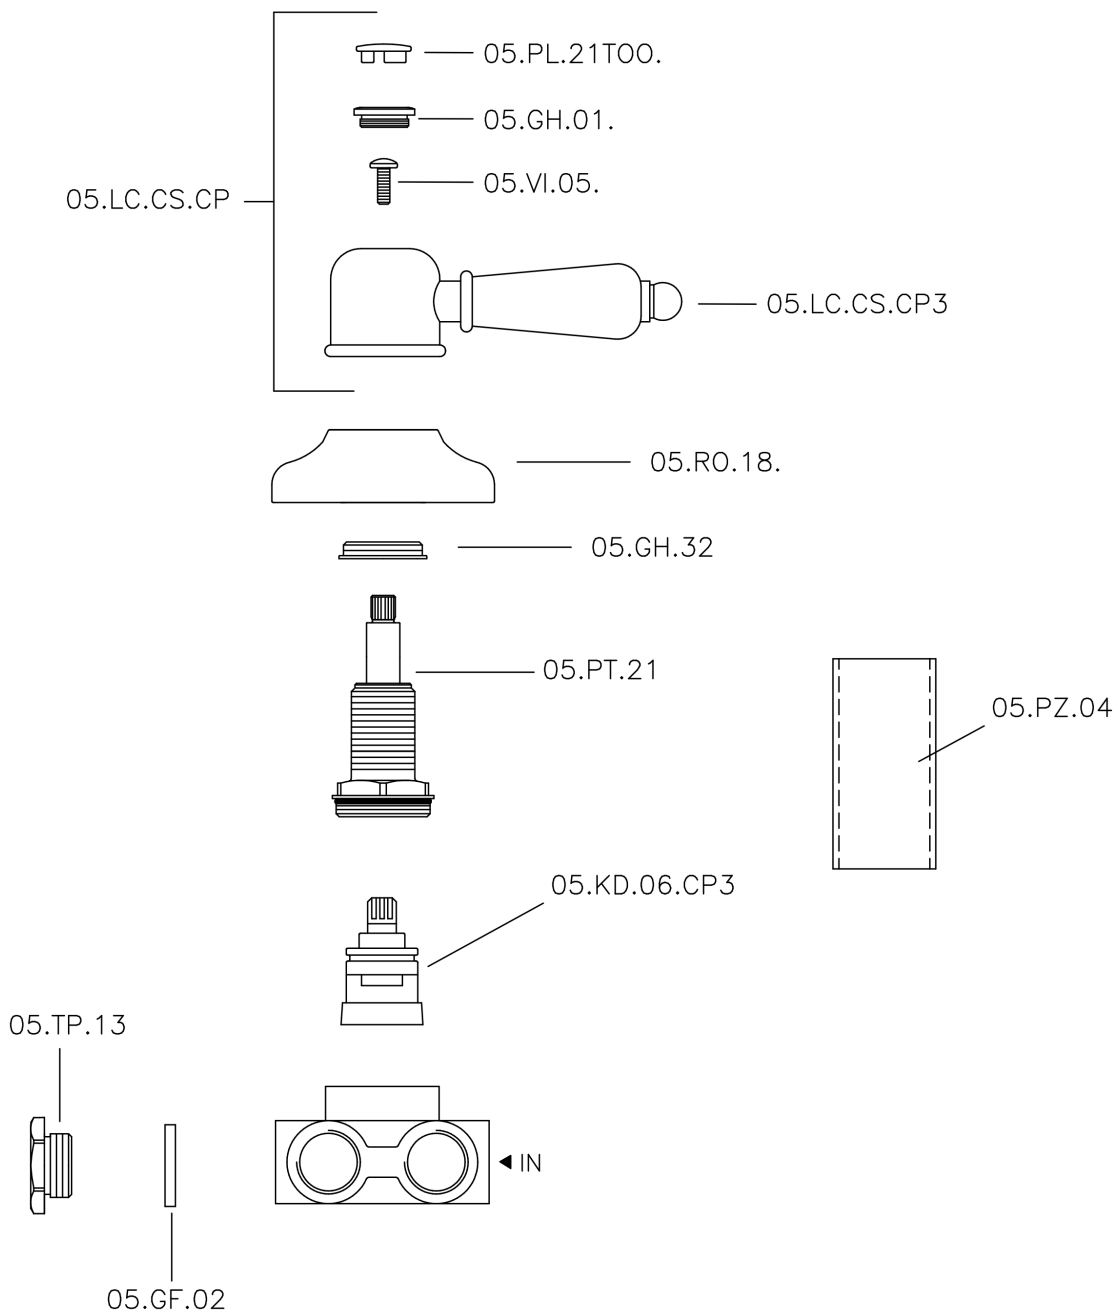

Desviador empotrado 3 salidas CROISSETTE_CS000270

MODELO **CS000270**

Desviador empotrado 3 salidas, salida 1/2" F

ACABADOS DISPONIBLES

-  **21** 21 Cromo
-  **27** 27 Bronce Viejo
-  **2G** 2G Oro Viejo
-  **2W** 2W Oro Cepillado

CARACTERÍSTICAS

Instalación **Empotrado**

Desviador empotrado 3 salidas CROISETTE_CS000270

CS000270

<https://es.huberitalia.com/desviador-empotrado-3-salidas-croisette-cs000270>

2026-04-10