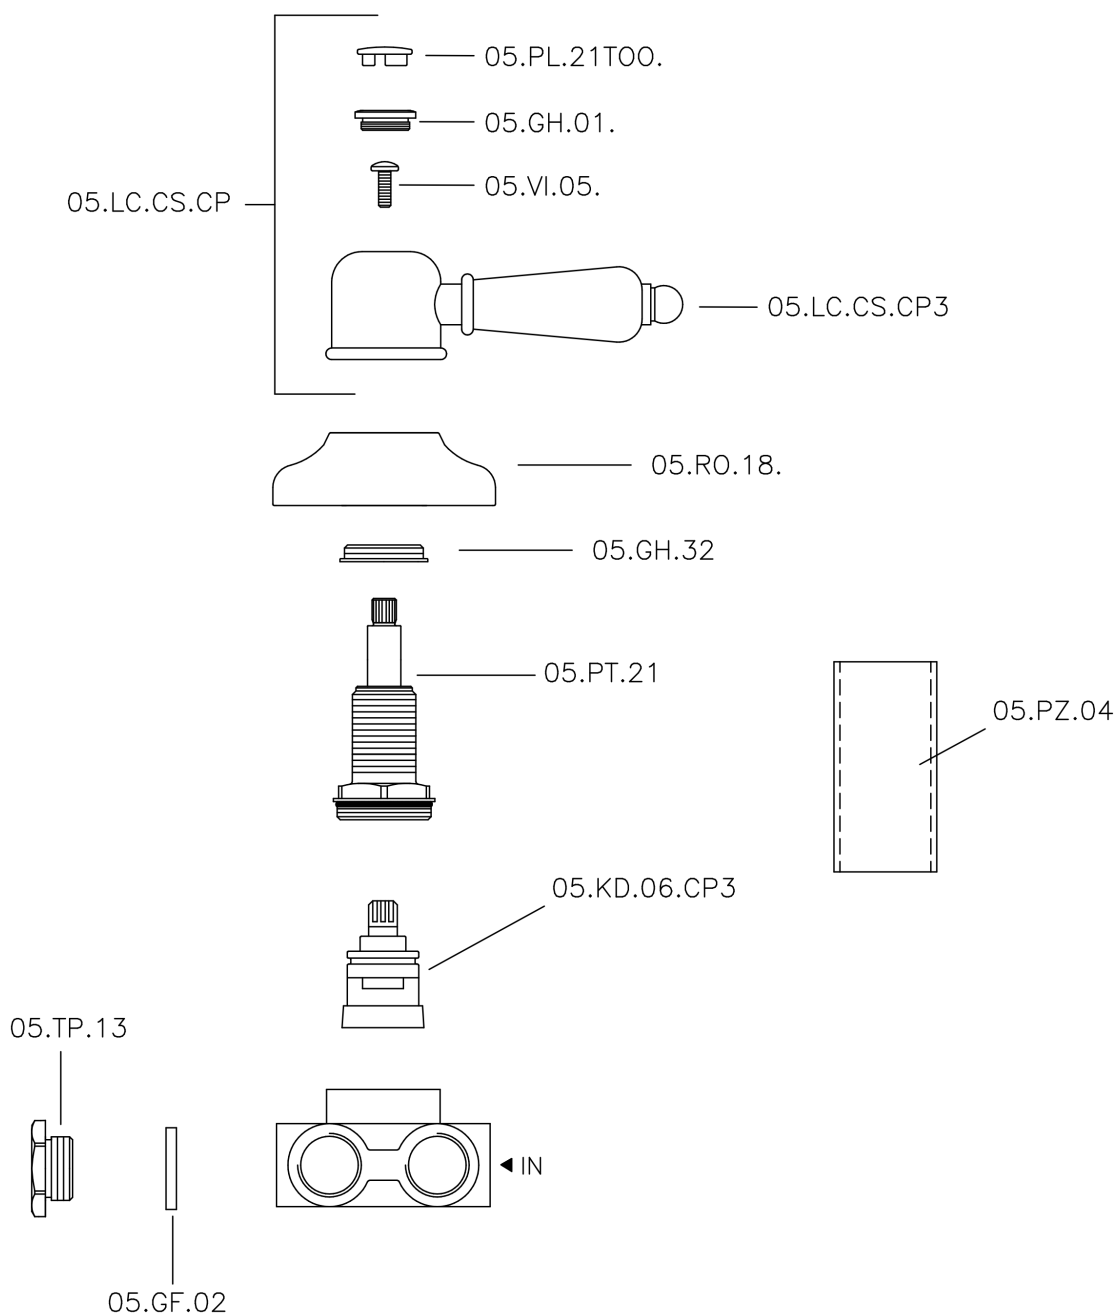

Desviador empotrado 3 salidas CROISSETTE_CS000270

CS000270

<https://es.huberitalia.com/desviador-empotrado-3-salidas-croisette-cs000270>

2026-05-20