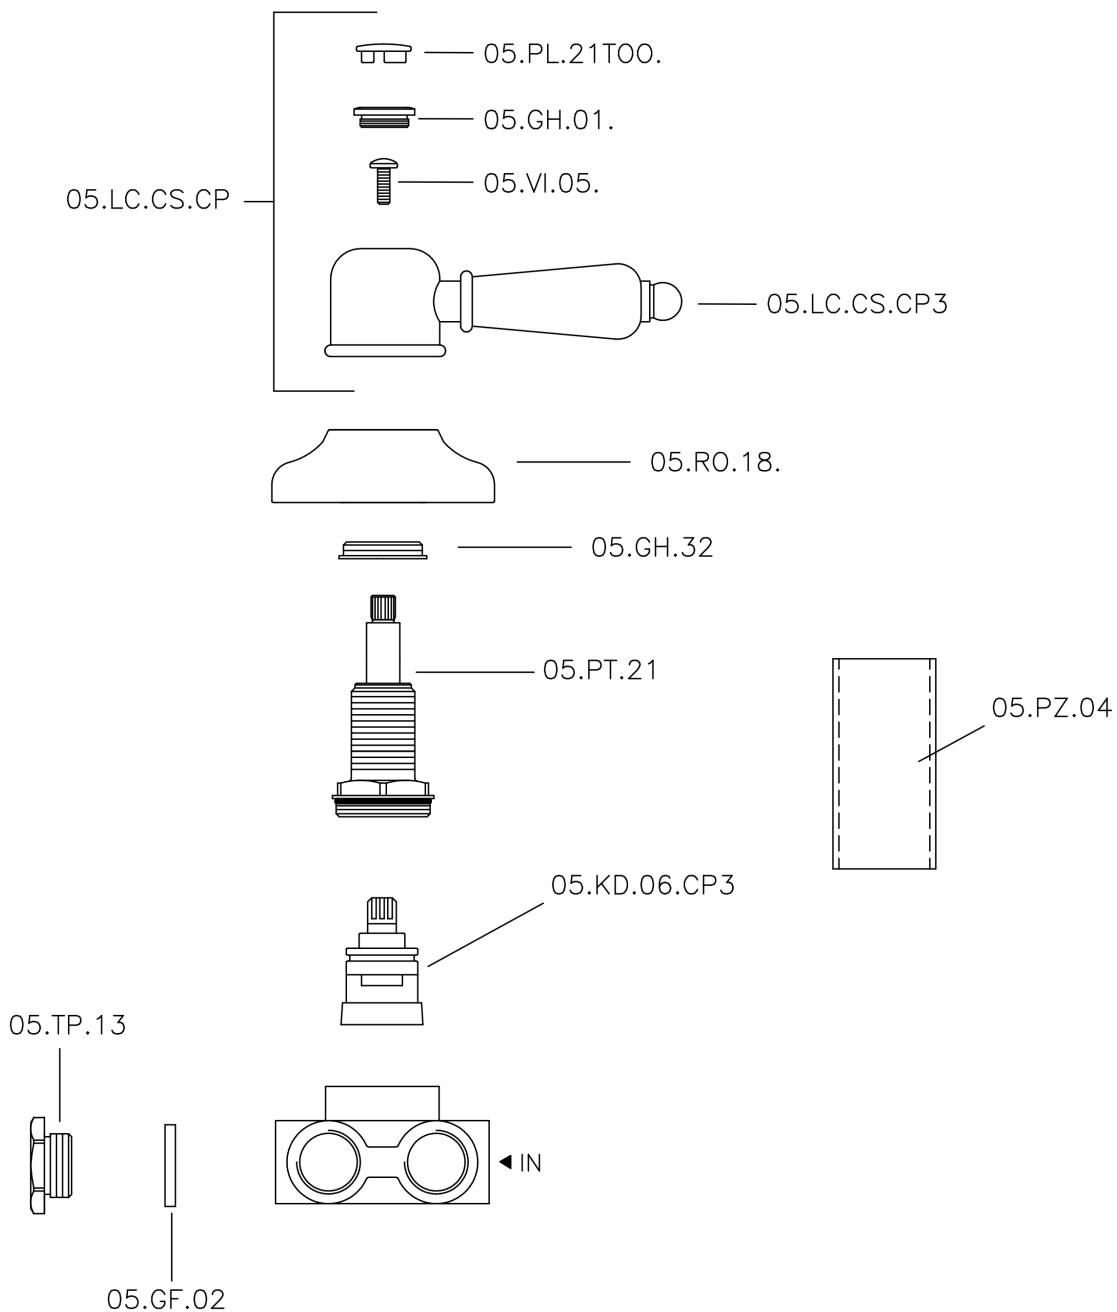

## Desviador empotrado 3 salidas CROISSETTE\_CS000270

CS000270

<https://es.huberitalia.com/desviador-empotrado-3-salidas-croisette-cs000270>

2026-04-10