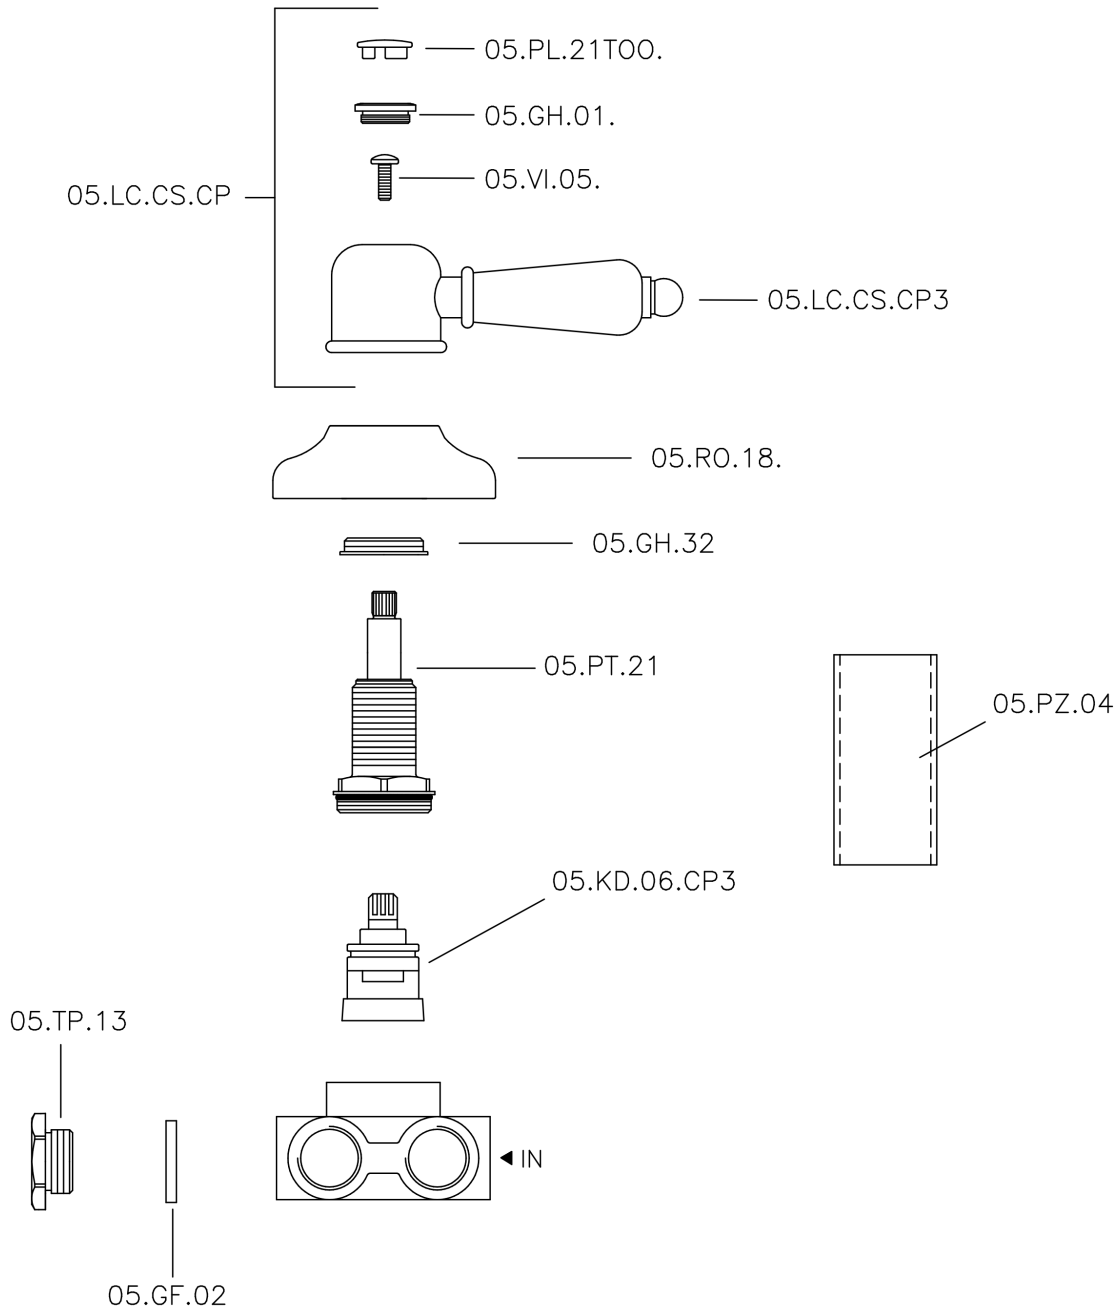

## Desviador empotrado 3 salidas CROISSETTE\_CS000270

CS000270

<https://es.huberitalia.com/desviador-empotrado-3-salidas-croisette-cs000270>

2026-06-14