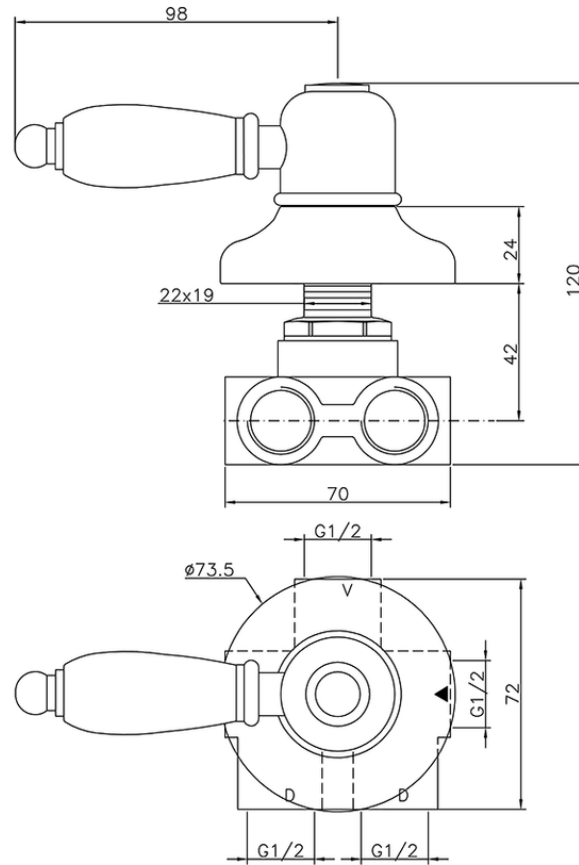

Desviador empotrado 3 salidas CROISSETTE_CS000270

CS000270

<https://es.huberitalia.com/desviador-empotrado-3-salidas-croisette-cs000270>

2026-05-20