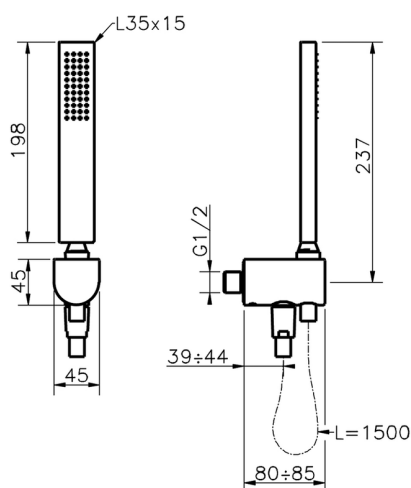

Conjunto ducha con toma de agua SHOWER_SS018870

MODELO **SS018870**

Conjunto ducha con toma de agua, soporte con racòr 1/2" integrado, duchita una función minimalista 35x15 mm Latón, flexible liso SUPREME 150 cm

ACABADOS DISPONIBLES

21 21 Cromo

2F 2F Níquel Cepillado

CARACTERÍSTICAS

2026-06-13