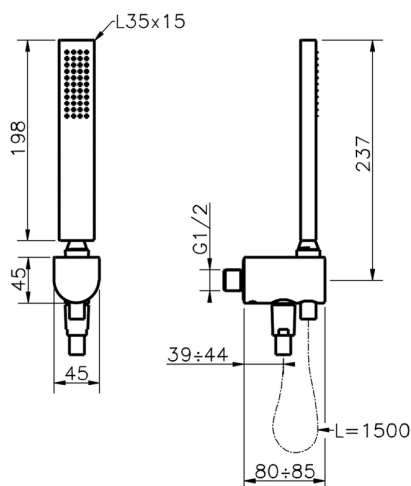

## Conjunto ducha con toma de agua SHOWER\_SS018870

MODELO **SS018870**

Conjunto ducha con toma de agua, soporte con racòr 1/2" integrado, duchita una función minimalista 35x15 mm Latón, flexible liso SUPREME 150 cm

ACABADOS DISPONIBLES

**21** 21 Cromo

**2F** 2F Níquel Cepillado

CARACTERÍSTICAS

2026-04-14