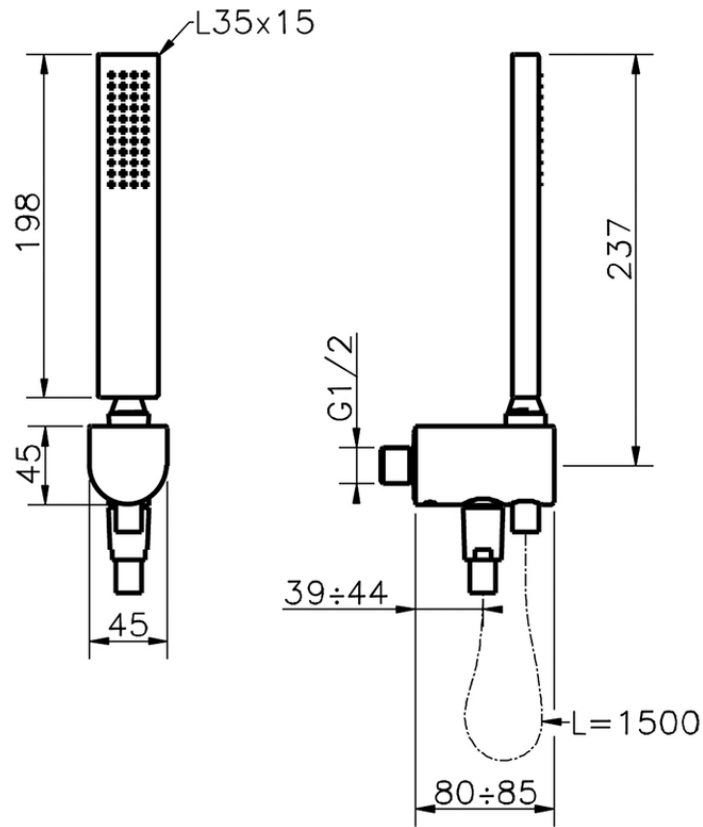

Conjunto ducha con toma de agua SHOWER\_SS018870

SS018870

<https://es.huberitalia.com/conjunto-ducha-con-toma-de-agua-shower-ss018870>

2026-06-15