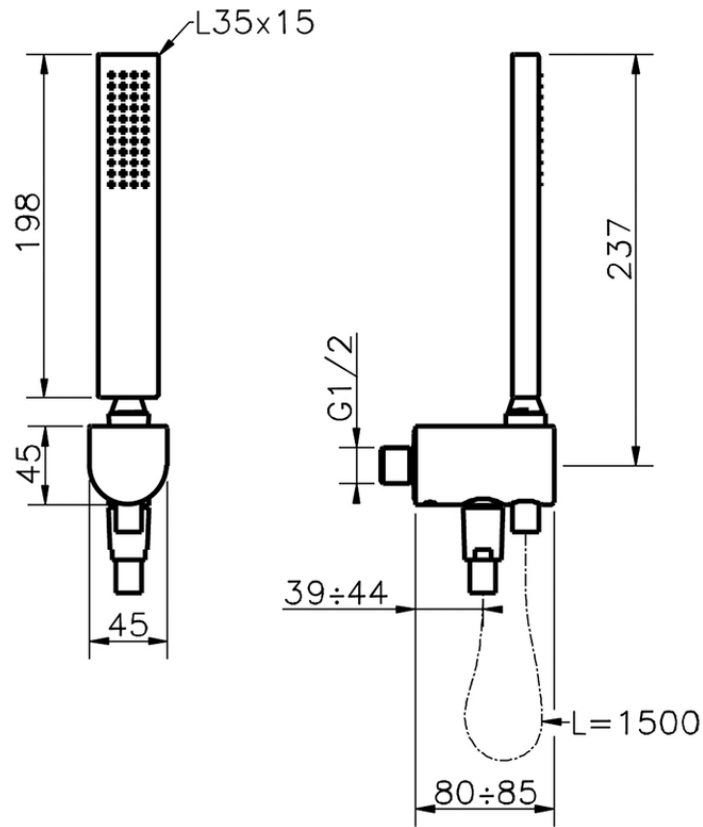

Conjunto ducha con toma de agua SHOWER_SS018870

SS018870

<https://es.huberitalia.com/conjunto-ducha-con-toma-de-agua-shower-ss018870>

2026-06-23