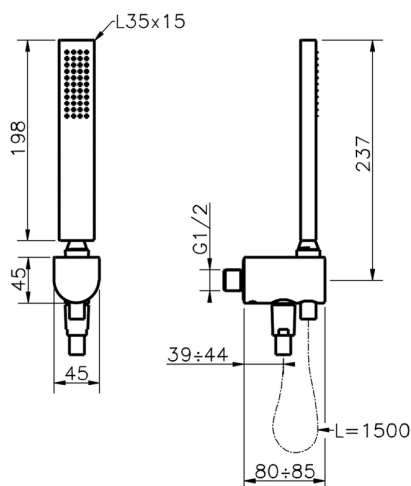

Conjunto ducha con toma de agua SHOWER_SS018870

MODELO **SS018870**

Conjunto ducha con toma de agua, soporte con racòr 1/2" integrado, duchita una función minimalista 35x15 mm Latón, flexible liso SUPREME 150 cm

ACABADOS DISPONIBLES

21 21 Cromo

2F 2F Níquel Cepillado

CARACTERÍSTICAS

2026-04-30