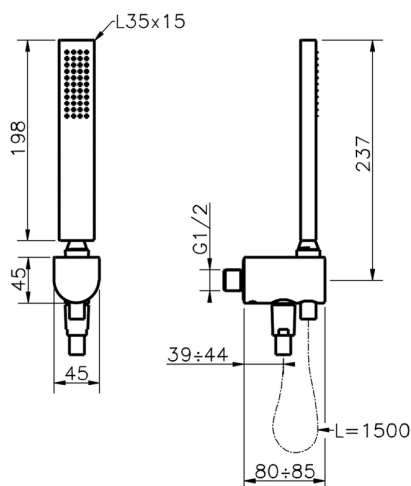

Conjunto ducha con toma de agua SHOWER_SS018870

MODELO **SS018870**

Conjunto ducha con toma de agua, soporte con racòr 1/2" integrado, duchita una función minimalista 35x15 mm Latón, flexible liso SUPREME 150 cm

ACABADOS DISPONIBLES

21 21 Cromo

2F 2F Níquel Cepillado

CARACTERÍSTICAS

2026-04-10