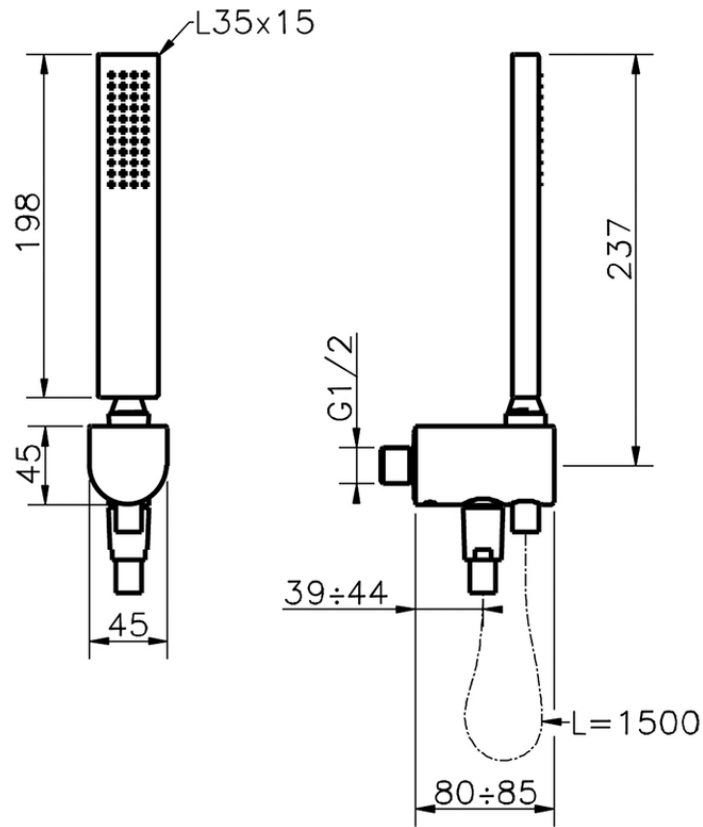

Conjunto ducha con toma de agua SHOWER\_SS018870

SS018870

<https://es.huberitalia.com/conjunto-ducha-con-toma-de-agua-shower-ss018870>

2026-04-30