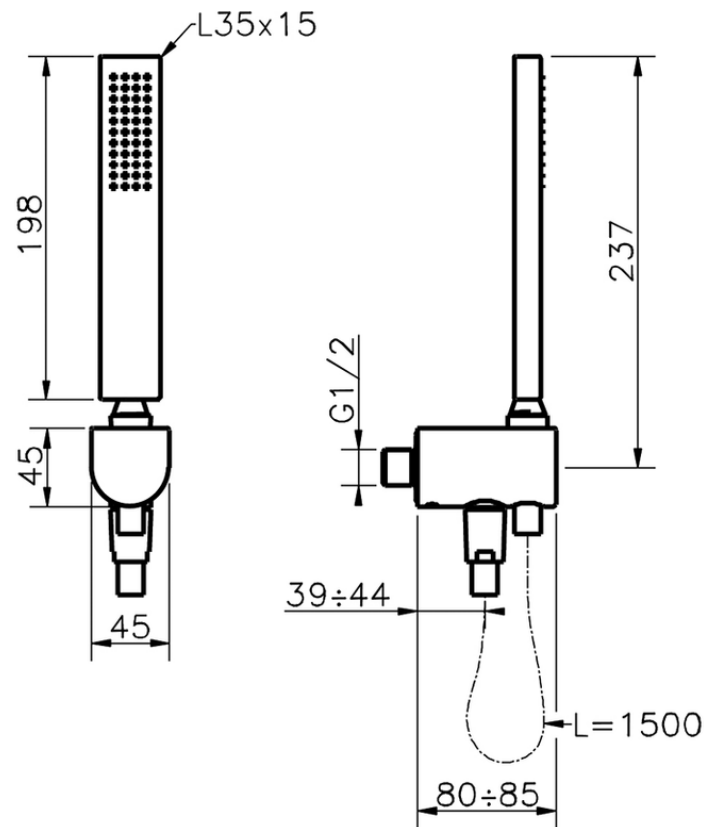

Conjunto ducha con toma de agua SHOWER_SS018870

SS018870

<https://es.huberitalia.com/conjunto-ducha-con-toma-de-agua-shower-ss018870>

2026-04-10