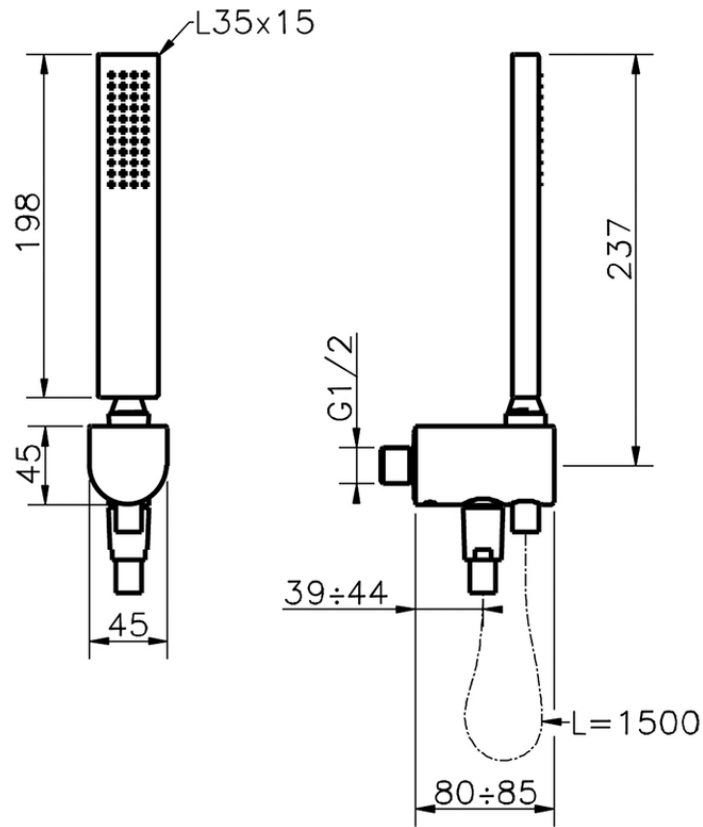

Conjunto ducha con toma de agua SHOWER_SS018870

SS018870

<https://es.huberitalia.com/conjunto-ducha-con-toma-de-agua-shower-ss018870>

2026-06-15