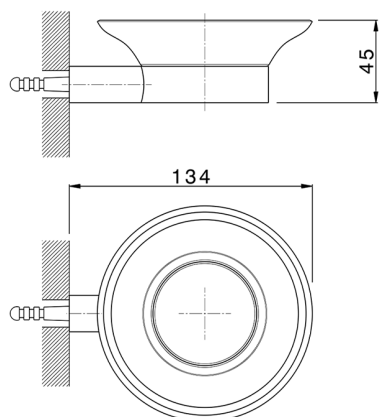

Jabonera_ACCESORIOS BAÑO_SI090602

MODELO **SI090602**

Jabonera, olla de cerámica de pared

ACABADOS DISPONIBLES

-  **21** 21 Cromo
-  **2B** 2B Níquel Brillo
-  **2F** 2F Níquel Cepillado
-  **2P** 2P Oro rosa
-  **2Q** 2Q Black Titanium
-  **40** 40 Negro Mate
-  **4Q** 4Q Blanco Mate