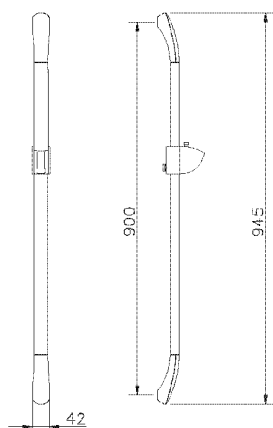

Barra corrediza SHOWER_05.AS.09H.

MODELO **05.AS.09H.**

Barra corrediza, barra 90 cm con soporte corredizo

ACABADOS DISPONIBLES

CARACTERÍSTICAS

2026-04-10