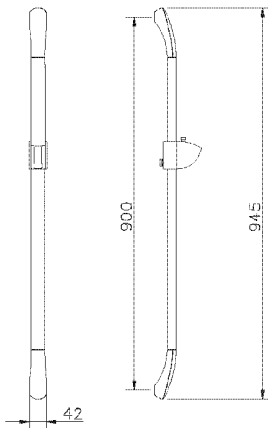

Barra corrediza SHOWER_05.AS.09H.

MODELO **05.AS.09H.**

Barra corrediza, barra 90 cm con soporte corredizo

ACABADOS DISPONIBLES

CARACTERÍSTICAS

2026-06-10