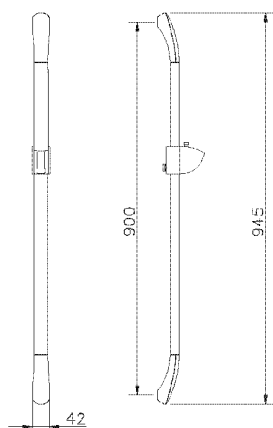

Barra corrediza SHOWER_05.AS.09H.

MODELO **05.AS.09H.**

Barra corrediza, barra 90 cm con soporte corredizo

ACABADOS DISPONIBLES

CARACTERÍSTICAS

2026-05-20