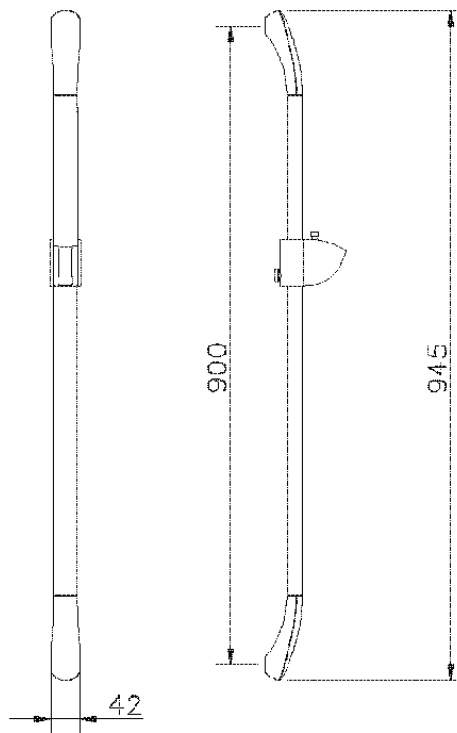

Barra corrediza SHOWER_05.AS.09H.

05.AS.09H.

<https://es.huberitalia.com/barra-corrediza-shower-05-as-09h>

2026-04-09