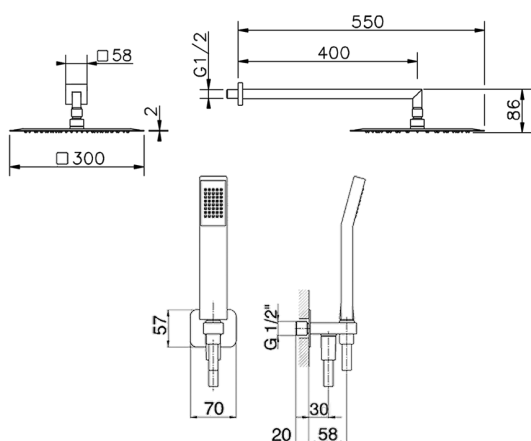

## Kit brazo ducha con toma de agua SHOWER\_SS0K0060

MODELO **SS0K0060**

Kit brazo ducha con toma de agua, brazo ducha L.400 mm, rociador cuadrado 300x300 mm es.2 mm de INOX, duchita una función Quad 42x18 mm de ABS, toma de agua 1/2", flexible liso SILVERFLEX 150 cm

ACABADOS DISPONIBLES

**21** 21 Cromo

CARACTERÍSTICAS

2024-11-21