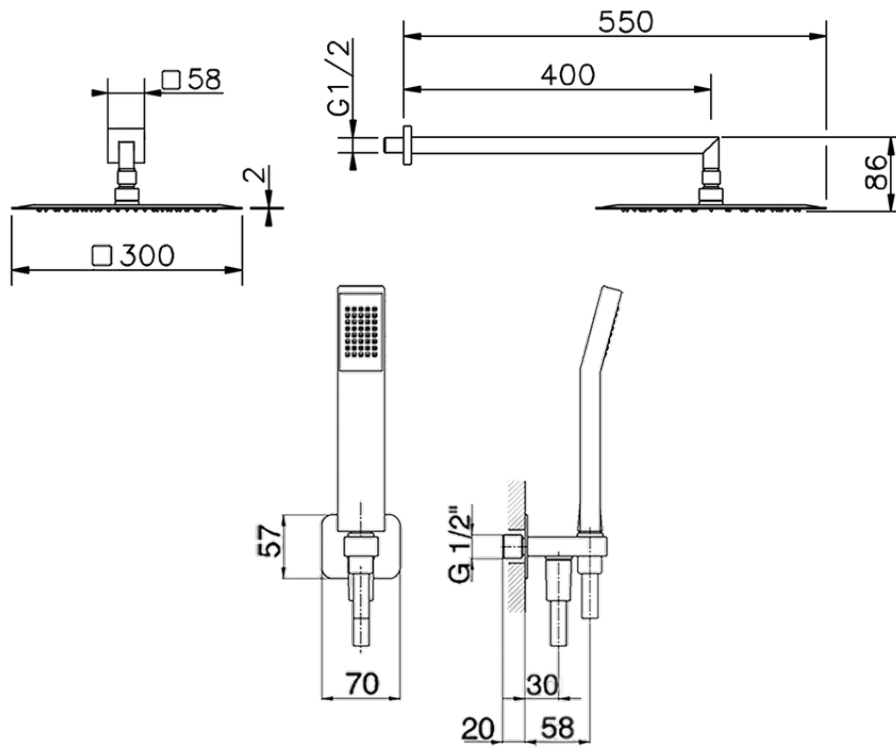

Kit brazo ducha con toma de agua SHOWER_SS0K0060

SS0K0060

<https://es.huberitalia.com/kitbrazo-ducha-con-toma-de-agua-shower-ss0k0060>

2024-11-21