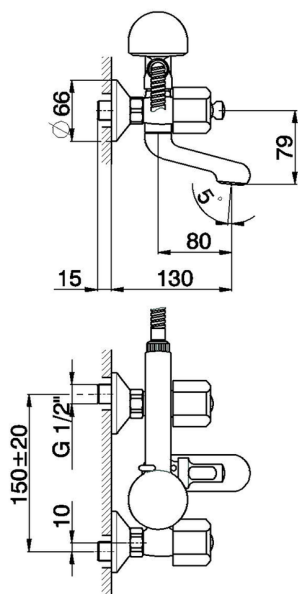

Bañera con duplex EVA_EV000102

MODELO **EV000102**

Bañera con duplex, duchita una función Globo Ø 63 mm de ABS, flexible Latón 150 cm, sin manetas

ACABADOS DISPONIBLES

CARACTERÍSTICAS

2026-04-30