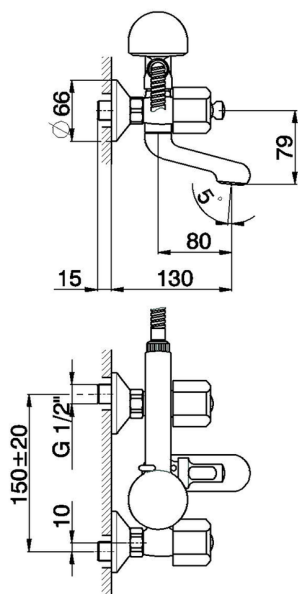

## Bañera con duplex EVA\_EV000102

MODELO **EV000102**

Bañera con duplex, duchita una función Globo Ø 63 mm de ABS, flexible Latón 150 cm, sin manetas

ACABADOS DISPONIBLES

CARACTERÍSTICAS

2026-06-10