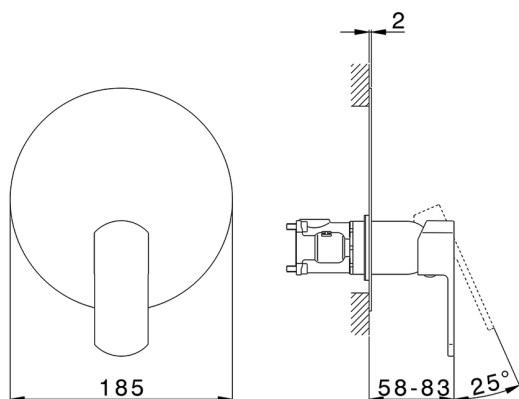

Conjunto Monomando para One-Box DADO_DD0BM010

MODELO **DD0BM010**

Conjunto Monomando para One-Box, 1 salida, profundidad mínima de instalación 67 mm, sin parte empotrada, para art. ZB00B030-ZB00B031

ACABADOS DISPONIBLES

-  **21** 21 Cromo
-  **2B** 2B Níquel Brillo
-  **2F** 2F Níquel Cepillado
-  **40** 40 Negro Mate
-  **4Q** 4Q Blanco Mate

CARACTERÍSTICAS

Recambio Cartucho **ZZ97179000**
Cartucho Monomando 35 mm
 Instalación **Empotrado**
 Empotrado 2 **ZB00B031**
ZB00B030