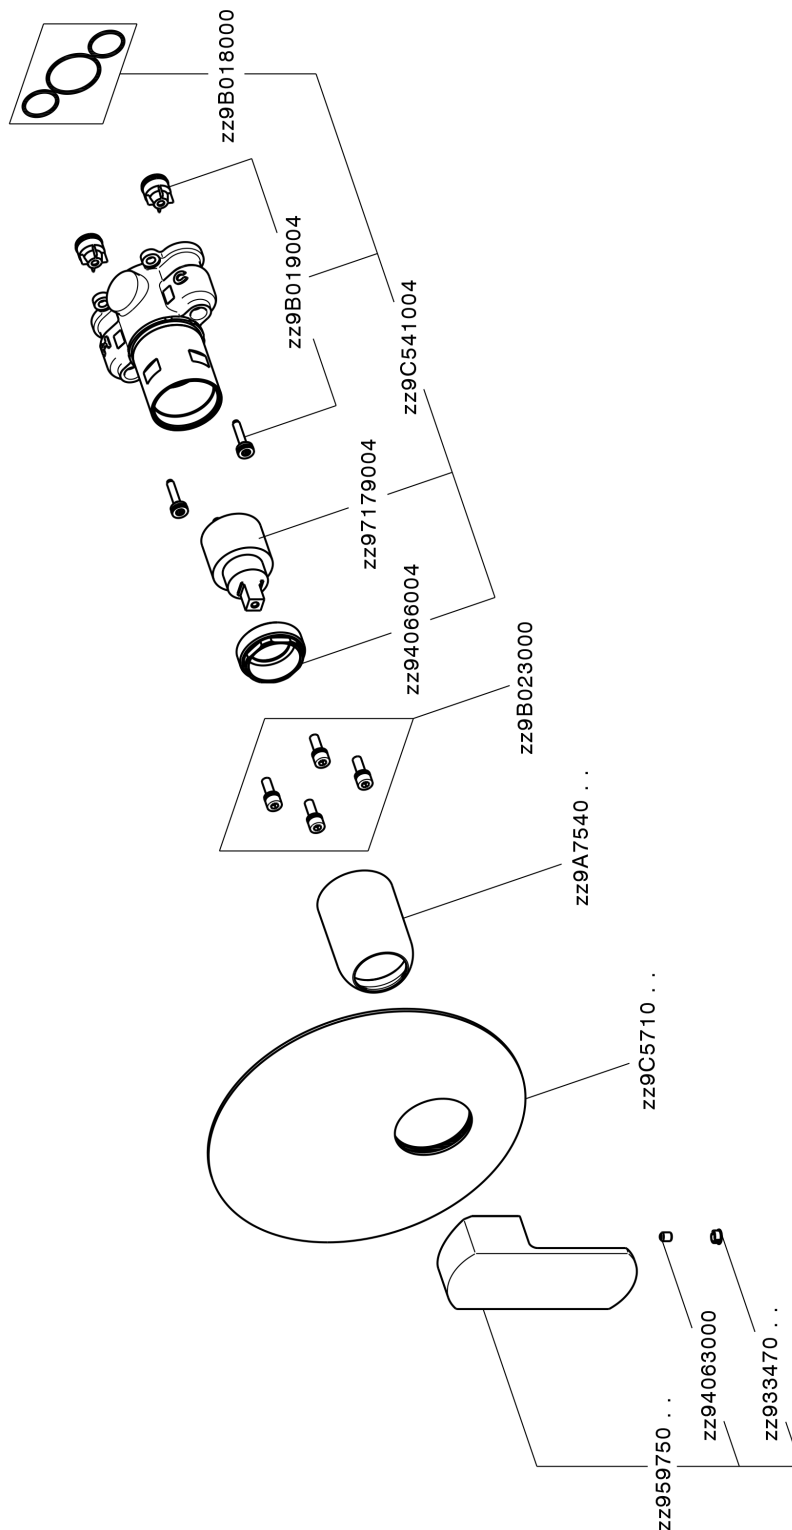

Conjunto Monomando para One-Box DADO_DD0BM010

MODELO **DD0BM010**

Conjunto Monomando para One-Box, 1 salida, profundidad mínima de instalación 67 mm, sin parte empotrada, para art. ZB00B030-ZB00B031

ACABADOS DISPONIBLES

-  **21** 21 Cromo
-  **2B** 2B Níquel Brillo
-  **2F** 2F Níquel Cepillado
-  **40** 40 Negro Mate
-  **4Q** 4Q Blanco Mate

CARACTERÍSTICAS

Recambio Cartucho **ZZ97179000**
Cartucho Monomando 35 mm
 Instalación **Empotrado**
 Empotrado 2 **ZB00B031**
ZB00B030

Conjunto Monomando para One-Box DADO_DD0BM010

DD0BM010

<https://es.huberitalia.com/conjunto-monomando-para-one-box-dado-dd0bm010>

One-Box Universal para empotrado ONE BOX_ZB00B031

MODELO **ZB00B031**

One-Box Universal para empotrado, para termostático o monomando 1 o 2 o 3 salidas, sin parte externa, con silenciadores, con junta para sellado

ACABADOS DISPONIBLES

04 04 Sin Acabado

CARACTERÍSTICAS

Empotrado **1**
 Instalación **Empotrado**

Termostático

El Termostático Huber es tu gestor personal del agua, ayudándote a manejar, controlar y ahorrar agua y energía.