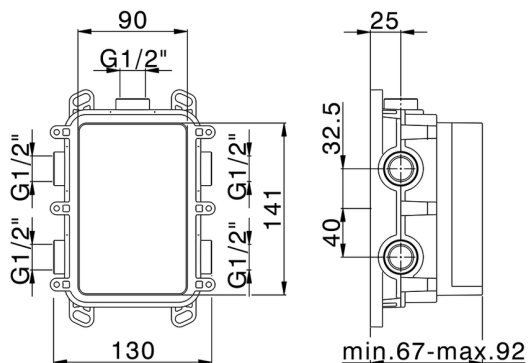

Termostático

El Termostático Huber es tu gestor personal del agua, ayudándote a manejar, controlar y ahorrar agua y energía.

2025-01-06