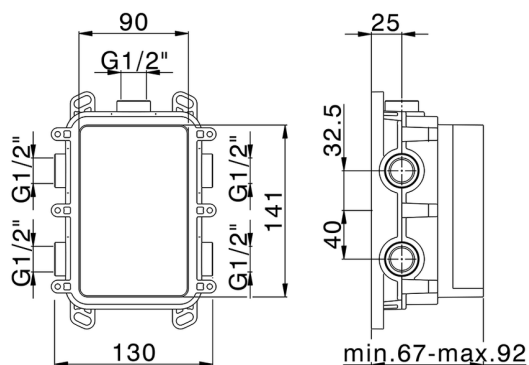

Termostático

El Termostático Huber es tu gestor personal del agua, ayudándote a manejar, controlar y ahorrar agua y energía.

2025-01-06