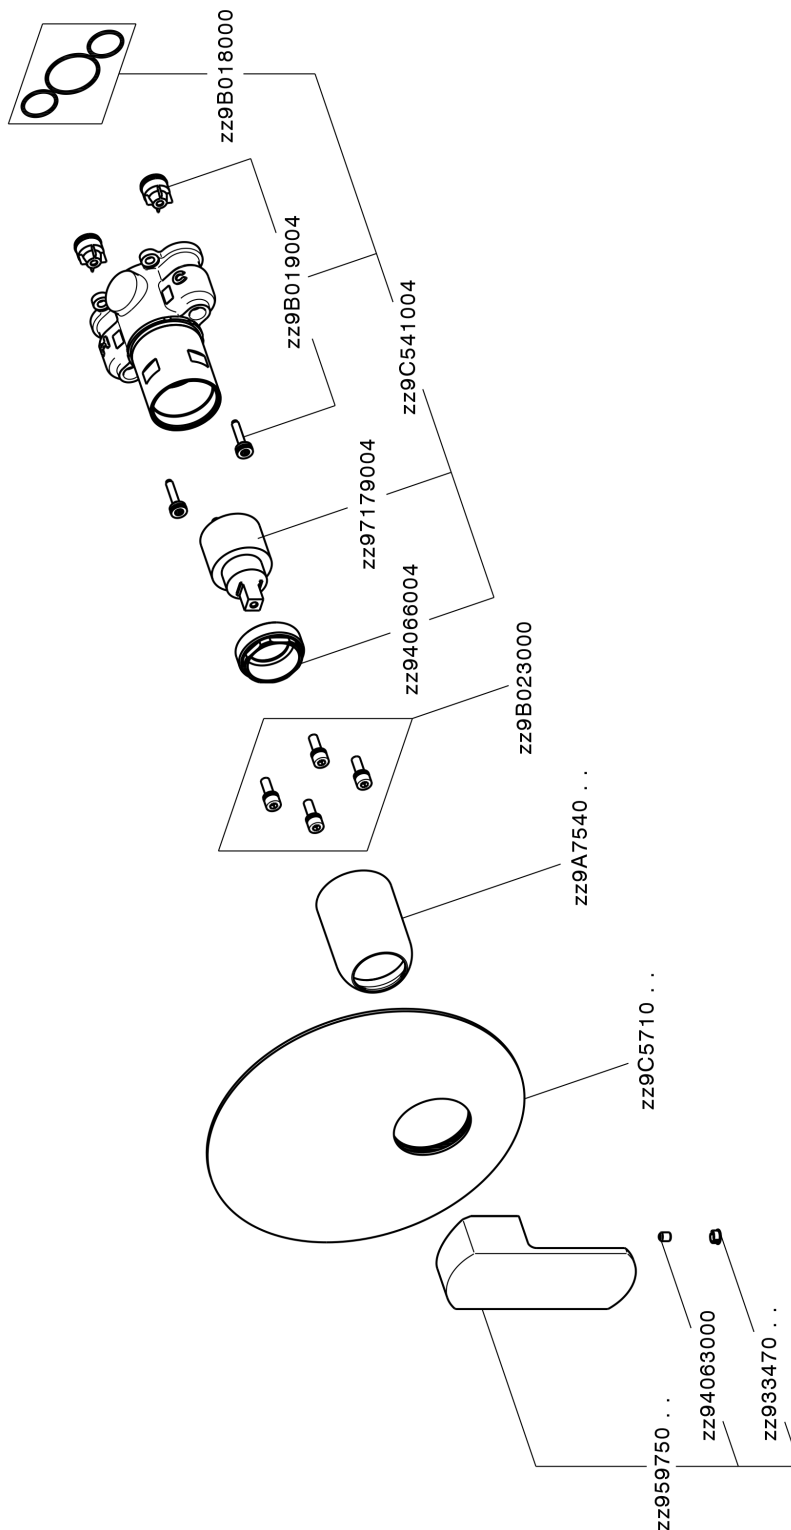

Conjunto Monomando para One-Box DADO_DD0BM010

MODELO **DD0BM010**

Conjunto Monomando para One-Box, 1 salida, profundidad mínima de instalación 67 mm, sin parte empotrada, para art. ZB00B030-ZB00B031

ACABADOS DISPONIBLES

-  **21** 21 Cromo
-  **2B** 2B Níquel Brillo
-  **2F** 2F Níquel Cepillado
-  **40** 40 Negro Mate
-  **4Q** 4Q Blanco Mate

CARACTERÍSTICAS

Recambio Cartucho **ZZ97179000**
Cartucho Monomando 35 mm
 Instalación **Empotrado**
 Empotrado 2 **ZB00B031**
ZB00B030

Conjunto Monomando para One-Box DADO_DD0BM010

DD0BM010

<https://es.huberitalia.com/conjunto-monomando-para-one-box-dado-dd0bm010>

One-Box Universal para empotrado ONE BOX_ZB00B031

MODELO **ZB00B031**

One-Box Universal para empotrado, para termostático o monomando 1 o 2 o 3 salidas, sin parte externa, con silenciadores, con junta para sellado

ACABADOS DISPONIBLES

04 04 Sin Acabado

CARACTERÍSTICAS

Empotrado **1**
 Instalación **Empotrado**

Termostático

El Termostático Huber es tu gestor personal del agua, ayudándote a manejar, controlar y ahorrar agua y energía.