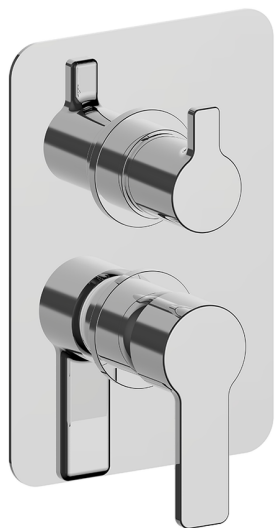

Conjunto Monomando para One-Box SOFT_SF0BM030

MODELO **SF0BM030**

Conjunto Monomando para One-Box, con desviador 2-3 salidas, profundidad mínima de instalación 67 mm, sin parte empotrada, para art. ZB00B030-ZB00B031

ACABADOS DISPONIBLES

21 21 Cromo

CARACTERÍSTICAS

Recambio Cartucho **ZZ97179000**

Cartucho Monomando 35 mm

Instalación **Empotrado**

Empotrado 2 **ZB00B031**

ZB00B030

Conjunto Monomando para One-Box SOFT_SF0BM030

SF0BM030

<https://es.huberitalia.com/conjunto-monomando-para-one-box-soft-sf0bm030>

One-Box Universal para empotrado ONE BOX_ZB00B031

MODELO **ZB00B031**

One-Box Universal para empotrado, para termostático o monomando 1 o 2 o 3 salidas, sin parte externa, con silenciadores, con junta para sellado

ACABADOS DISPONIBLES

CARACTERÍSTICAS

Empotrado	1
Instalación	Empotrado

Termostático

El Termostático Huber es tu gestor personal del agua, ayudándote a manejar, controlar y ahorrar agua y energía.

One-Box Universal para empotrado ONE BOX_ZB00B030