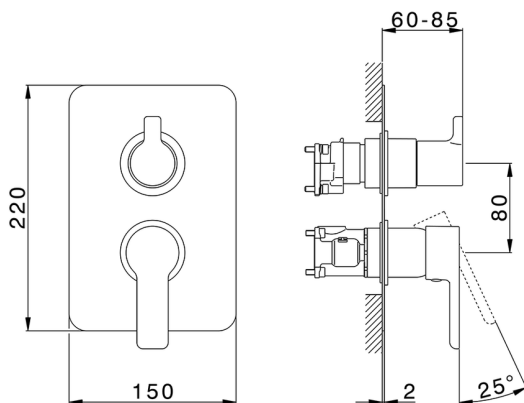

Conjunto Monomando para One-Box SOFT_SF0BM030

MODELO **SF0BM030**

Conjunto Monomando para One-Box, con desviador 2-3 salidas, profundidad mínima de instalación 67 mm, sin parte empotrada, para art. ZB00B030-ZB00B031

ACABADOS DISPONIBLES

21 21 Cromo

CARACTERÍSTICAS

Recambio Cartucho **ZZ97179000**

Cartucho Monomando 35 mm

Instalación **Empotrado**

Empotrado 2 **ZB00B031**

ZB00B030

Conjunto Monomando para One-Box SOFT_SF0BM030

SF0BM030

<https://es.huberitalia.com/conjunto-monomando-para-one-box-soft-sf0bm030>

One-Box Universal para empotrado ONE BOX_ZB00B031

MODELO **ZB00B031**

One-Box Universal para empotrado, para termostático o monomando 1 o 2 o 3 salidas, sin parte externa, con silenciadores, con junta para sellado