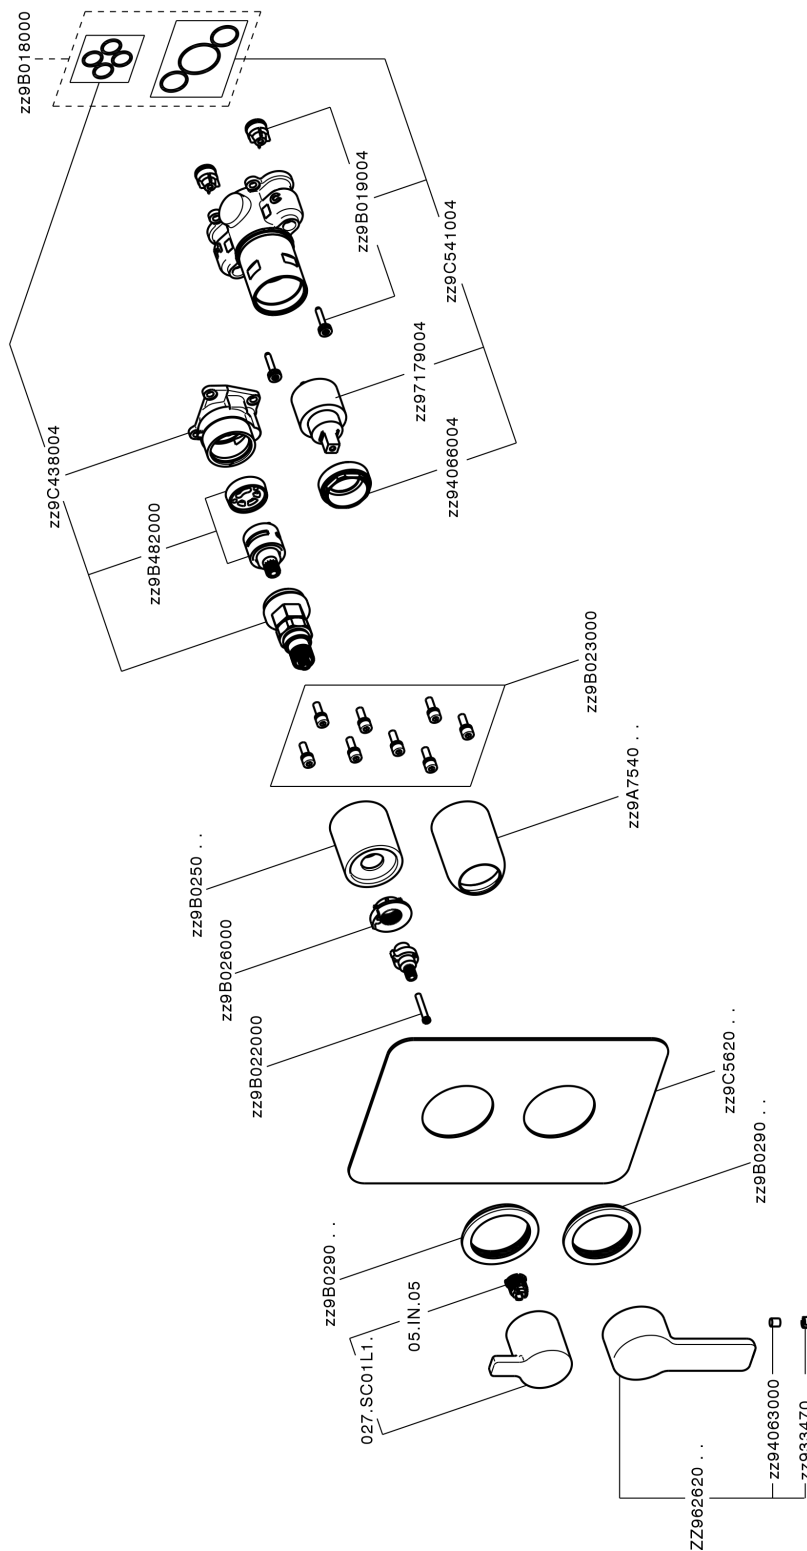

Conjunto Monomando para One-Box SOFT_SF0BM030

MODELO **SF0BM030**

Conjunto Monomando para One-Box, con desviador 2-3 salidas, profundidad mínima de instalación 67 mm, sin parte empotrada, para art. ZB00B030-ZB00B031

ACABADOS DISPONIBLES

21 21 Cromo

CARACTERÍSTICAS

Recambio Cartucho **ZZ97179000**

Cartucho Monomando 35 mm

Instalación **Empotrado**

Empotrado 2 **ZB00B031**

ZB00B030

Conjunto Monomando para One-Box SOFT_SF0BM030

SF0BM030

<https://es.huberitalia.com/conjunto-monomando-para-one-box-soft-sf0bm030>

One-Box Universal para empotrado ONE BOX_ZB00B031

MODELO **ZB00B031**

One-Box Universal para empotrado, para termostático o monomando 1 o 2 o 3 salidas, sin parte externa, con silenciadores, con junta para sellado

ACABADOS DISPONIBLES

CARACTERÍSTICAS

Empotrado	1
Instalación	Empotrado

Termostático

El Termostático Huber es tu gestor personal del agua, ayudándote a manejar, controlar y ahorrar agua y energía.

One-Box Universal para empotrado ONE BOX_ZB00B030