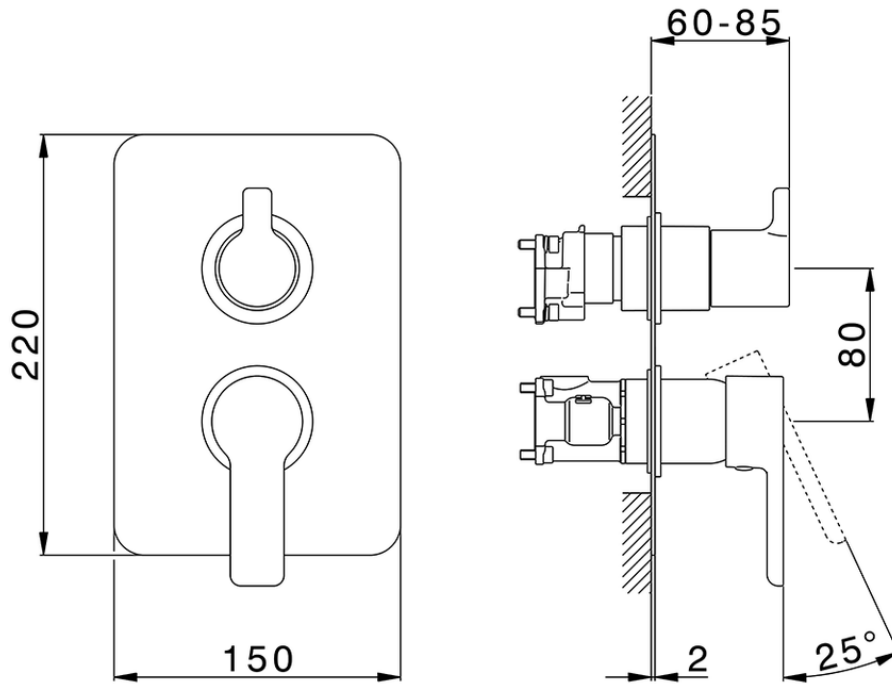

Conjunto Monomando para One-Box SOFT_SF0BM030

SF0BM030

<https://es.huberitalia.com/conjunto-monomando-para-one-box-soft-sf0bm030>

ZB00B031

<https://es.huberitalia.com/one-box-universal-para-empotrado-one-box-zb00b031>

ZB00B030

<https://es.huberitalia.com/one-box-universal-para-empotrado-one-box-zb00b030>

2024-12-22