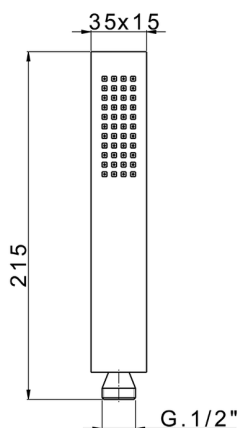

Duchita Minimalista de Latón SHOWER_SS014450

MODELO **SS014450**

Duchita Minimalista de Latón, una función 215x35x15

ACABADOS DISPONIBLES

-  **21** 21 Cromo
-  **2B** 2B Níquel Brillo
-  **2F** 2F Níquel Cepillado
-  **2Q** 2Q Black Titanium
-  **40** 40 Negro Mate
-  **4Q** 4Q Blanco Mate