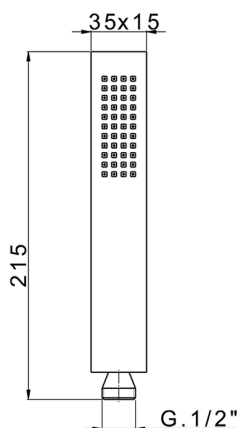

## Duchita Minimalista de Latón SHOWER\_SS014450

MODELO **SS014450**

Duchita Minimalista de Latón, una función 215x35x15