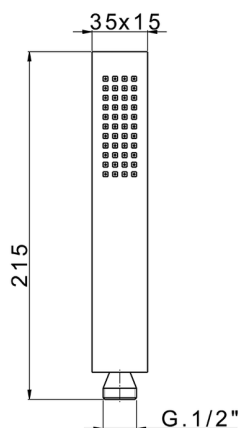

Duchita Minimalista de Latón SHOWER_SS014450

MODELO **SS014450**

Duchita Minimalista de Latón, una función 215x35x15

ACABADOS DISPONIBLES

-  **21** 21 Cromo
-  **2B** 2B Níquel Brillo
-  **2F** 2F Níquel Cepillado
-  **2Q** 2Q Black Titanium
-  **40** 40 Negro Mate
-  **4Q** 4Q Blanco Mate