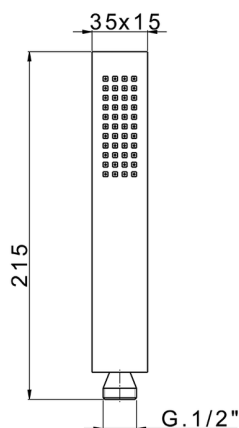

## Duchita Minimalista de Latón SHOWER\_SS014450

MODELO **SS014450**

Duchita Minimalista de Latón, una función 215x35x15