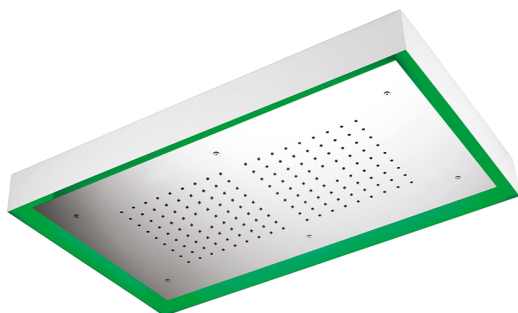

Rociador de techo con cromoterapia 770x470 mm ZEN_ZS1C0150

MODELO **ZS1C0150**

Rociador de techo con cromoterapia 770x470 mm, con cubierta exterior blanca, funciones lluvia, cromoterapia, con control inalámbrico, acero inoxidable AISI 304

ACABADOS DISPONIBLES

-  **D1** D1 Inox Cepillado
-  **40** 40 Negro Mate
-  **4Q** 4Q Blanco Mate
-  **D2** D2 Inox brillo

CARACTERÍSTICAS

2026-07-04