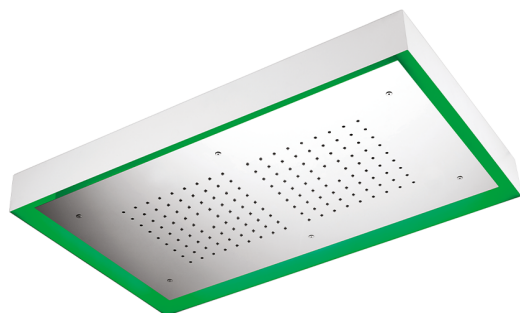

Rociador de techo con cromoterapia 770x470 mm ZEN_ZS1C0150

MODELO **ZS1C0150**

Rociador de techo con cromoterapia 770x470 mm, con cubierta exterior blanca, funciones lluvia, cromoterapia, con control inalámbrico, acero inoxidable AISI 304

ACABADOS DISPONIBLES

-  **D1** D1 Inox Cepillado
-  **40** 40 Negro Mate
-  **4Q** 4Q Blanco Mate
-  **D2** D2 Inox brillo

CARACTERÍSTICAS

2026-06-13