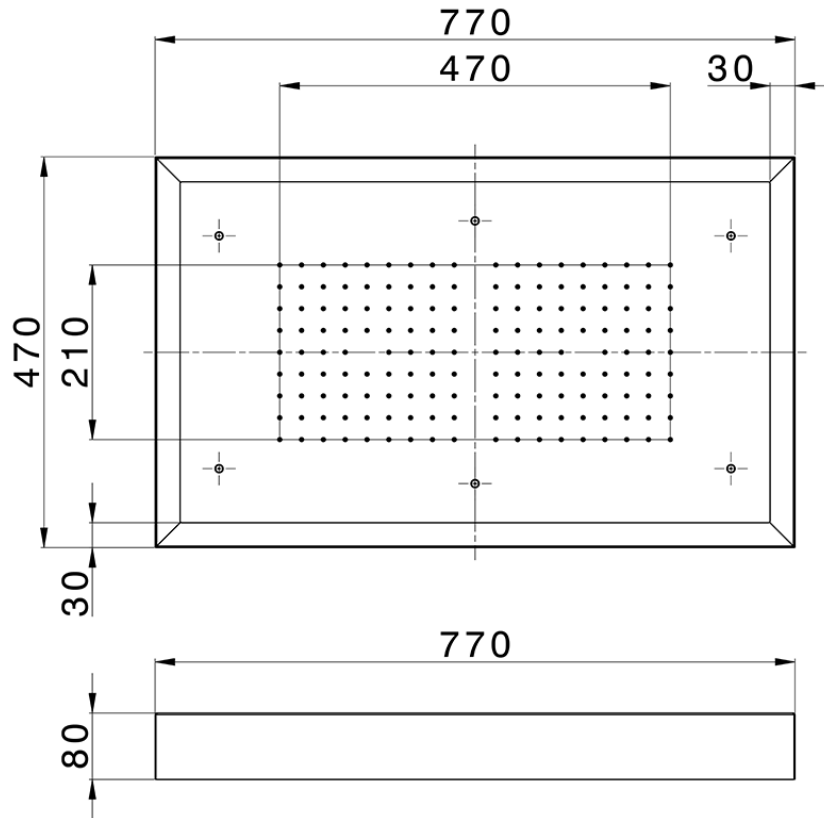

Rociador de techo con cromoterapia 770x470 mm ZEN_ZS1C0150

ZS1C0150

<https://es.huberitalia.com/rociador-de-techo-con-cromoterapia-770x470-mm-zen-zs1c0150>

2026-05-22