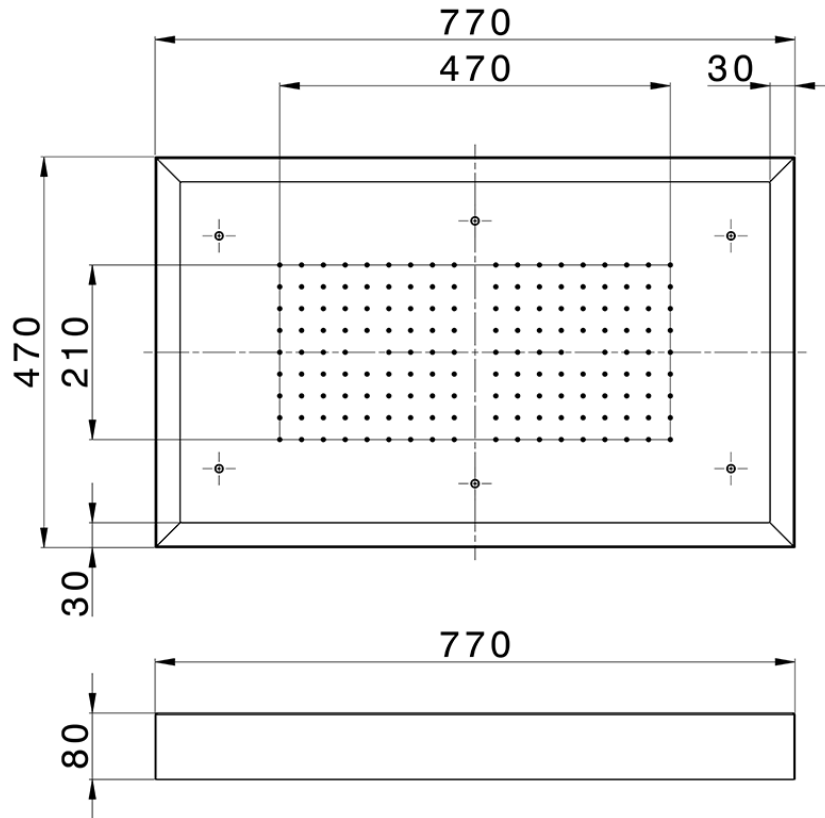

## Rociador de techo con cromoterapia 770x470 mm ZEN\_ZS1C0150

ZS1C0150

<https://es.huberitalia.com/rociador-de-techo-con-cromoterapia-770x470-mm-zen-zs1c0150>

2026-04-10