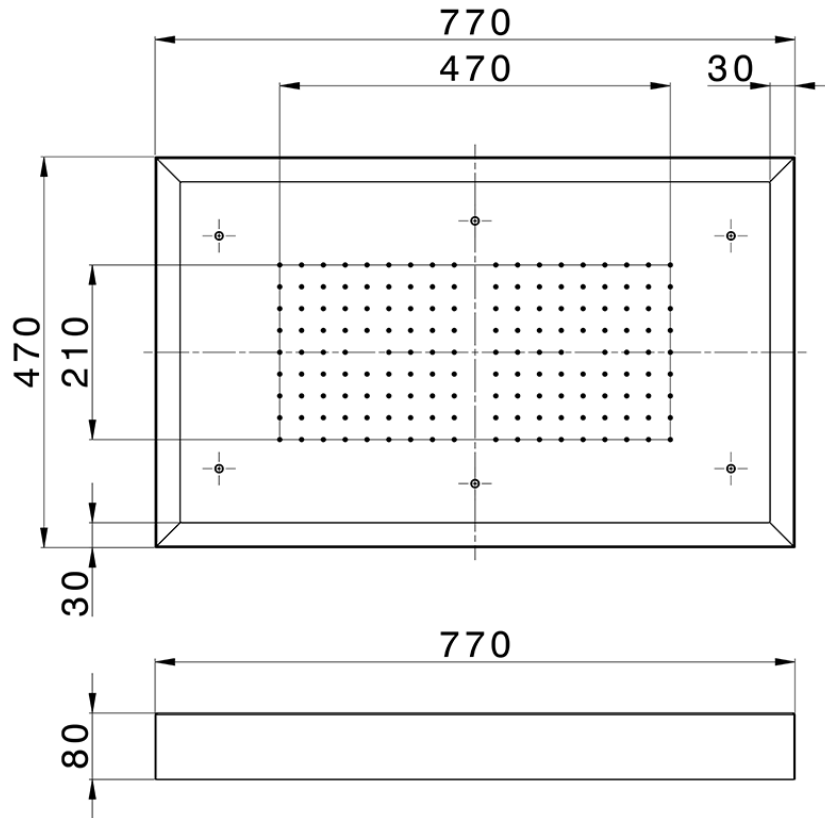

Rociador de techo con cromoterapia 770x470 mm ZEN_ZS1C0150

ZS1C0150

<https://es.huberitalia.com/rociador-de-techo-con-cromoterapia-770x470-mm-zen-zs1c0150>

2026-07-04