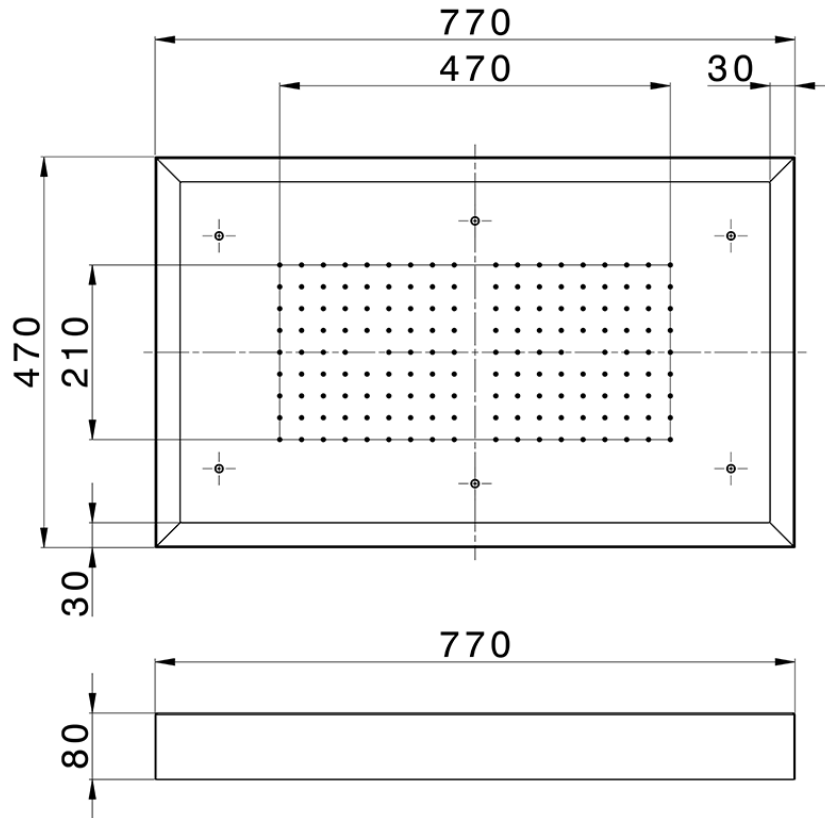

Rociador de techo con cromoterapia 770x470 mm ZEN_ZS1C0150

ZS1C0150

<https://es.huberitalia.com/rociador-de-techo-con-cromoterapia-770x470-mm-zen-zs1c0150>

2026-04-30