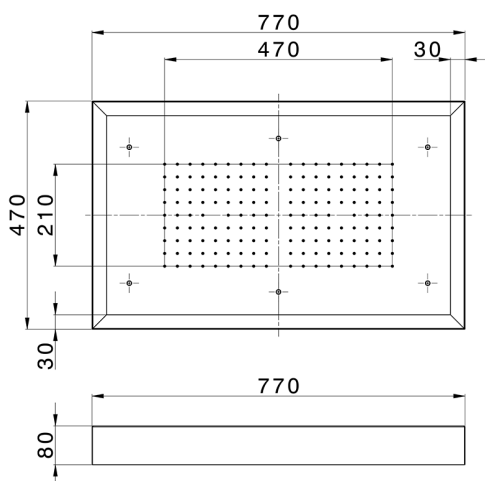

Rociador de techo con cromoterapia 770x470 mm ZEN_ZS1C0150

MODELO **ZS1C0150**

Rociador de techo con cromoterapia 770x470 mm, con cubierta exterior blanca, funciones lluvia, cromoterapia, con control inalámbrico, acero inoxidable AISI 304

ACABADOS DISPONIBLES

-  **D1** D1 Inox Cepillado
-  **40** 40 Negro Mate
-  **4Q** 4Q Blanco Mate
-  **D2** D2 Inox brillo

CARACTERÍSTICAS

2026-04-10