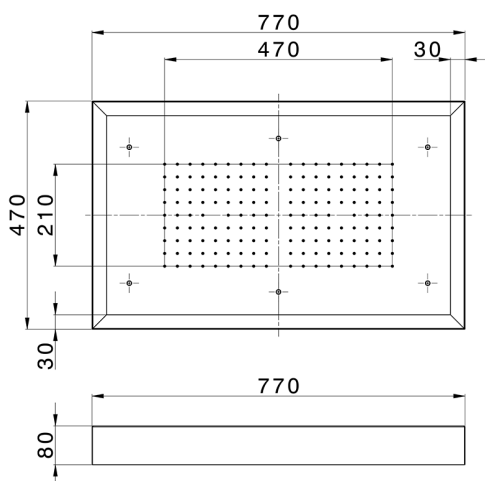

Rociador de techo con cromoterapia 770x470 mm ZEN_ZS1C0150

MODELO **ZS1C0150**

Rociador de techo con cromoterapia 770x470 mm, con cubierta exterior blanca, funciones lluvia, cromoterapia, con control inalámbrico, acero inoxidable AISI 304

ACABADOS DISPONIBLES

- 
D1 D1 Inox Cepillado
- 
40 40 Negro Mate
- 
4Q 4Q Blanco Mate
- 
D2 D2 Inox brillo

CARACTERÍSTICAS

2026-05-22