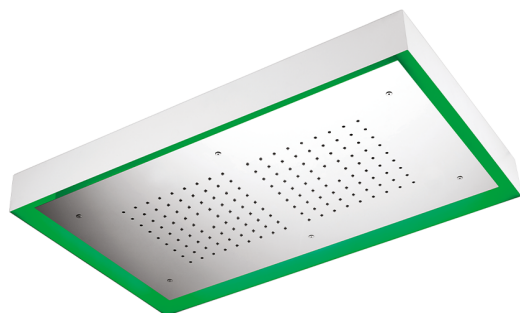

Rociador de techo con cromoterapia 770x470 mm ZEN_ZS1C0150

MODELO **ZS1C0150**

Rociador de techo con cromoterapia 770x470 mm, con cubierta exterior blanca, funciones lluvia, cromoterapia, con control inalámbrico, acero inoxidable AISI 304

ACABADOS DISPONIBLES

-  **D1** D1 Inox Cepillado
-  **40** 40 Negro Mate
-  **4Q** 4Q Blanco Mate
-  **D2** D2 Inox brillo

CARACTERÍSTICAS

2026-04-10