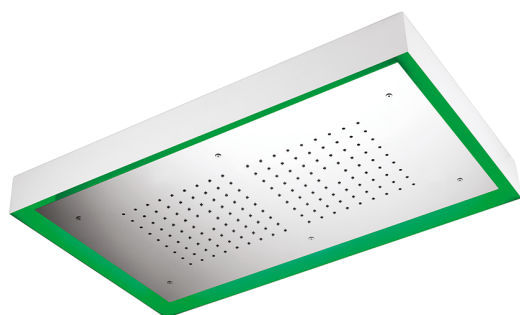

Rociador de techo con cromoterapia 770x470 mm ZEN_ZS1C0150

MODELO **ZS1C0150**

Rociador de techo con cromoterapia 770x470 mm, con cubierta exterior blanca, funciones lluvia, cromoterapia, con control inalámbrico, acero inoxidable AISI 304

ACABADOS DISPONIBLES

- 
D1 D1 Inox Cepillado
- 
40 40 Negro Mate
- 
4Q 4Q Blanco Mate
- 
D2 D2 Inox brillo

CARACTERÍSTICAS

2026-05-22