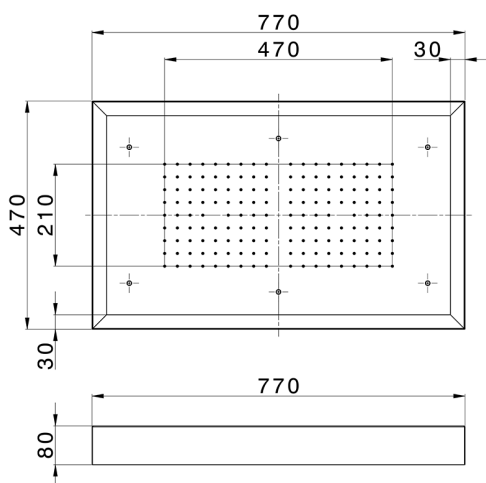

Rociador de techo con cromoterapia 770x470 mm ZEN_ZS1C0150

MODELO **ZS1C0150**

Rociador de techo con cromoterapia 770x470 mm, con cubierta exterior blanca, funciones lluvia, cromoterapia, con control inalámbrico, acero inoxidable AISI 304

ACABADOS DISPONIBLES

- **D1** D1 Inox Cepillado
- **40** 40 Negro Mate
- **4Q** 4Q Blanco Mate
- **D2** D2 Inox brillo

CARACTERÍSTICAS

2026-04-30