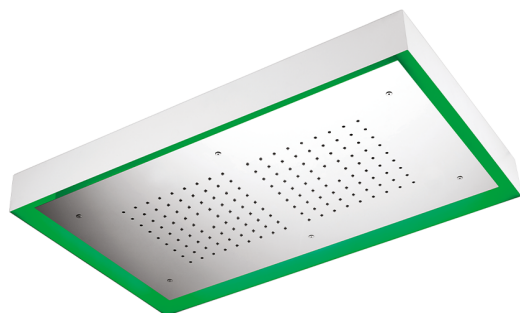

Rociador de techo con cromoterapia 770x470 mm ZEN_ZS1C0150

MODELO **ZS1C0150**

Rociador de techo con cromoterapia 770x470 mm, con cubierta exterior blanca, funciones lluvia, cromoterapia, con control inalámbrico, acero inoxidable AISI 304

ACABADOS DISPONIBLES

-  **D1** D1 Inox Cepillado
-  **40** 40 Negro Mate
-  **4Q** 4Q Blanco Mate
-  **D2** D2 Inox brillo

CARACTERÍSTICAS

2026-07-04