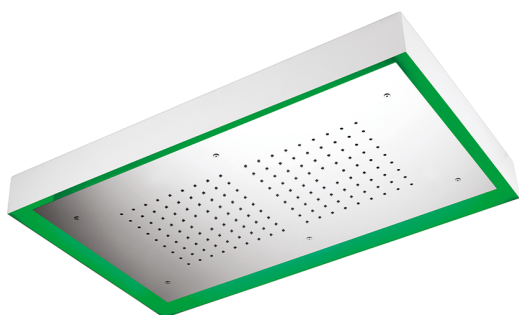

## Rociador de techo con cromoterapia 770x470 mm ZEN\_ZS1C0150

MODELO **ZS1C0150**

Rociador de techo con cromoterapia 770x470 mm, con cubierta exterior blanca, funciones lluvia, cromoterapia, con control inalámbrico, acero inoxidable AISI 304

ACABADOS DISPONIBLES

-  **D1** D1 Inox Cepillado
-  **40** 40 Negro Mate
-  **4Q** 4Q Blanco Mate
-  **D2** D2 Inox brillo

CARACTERÍSTICAS

2026-04-30