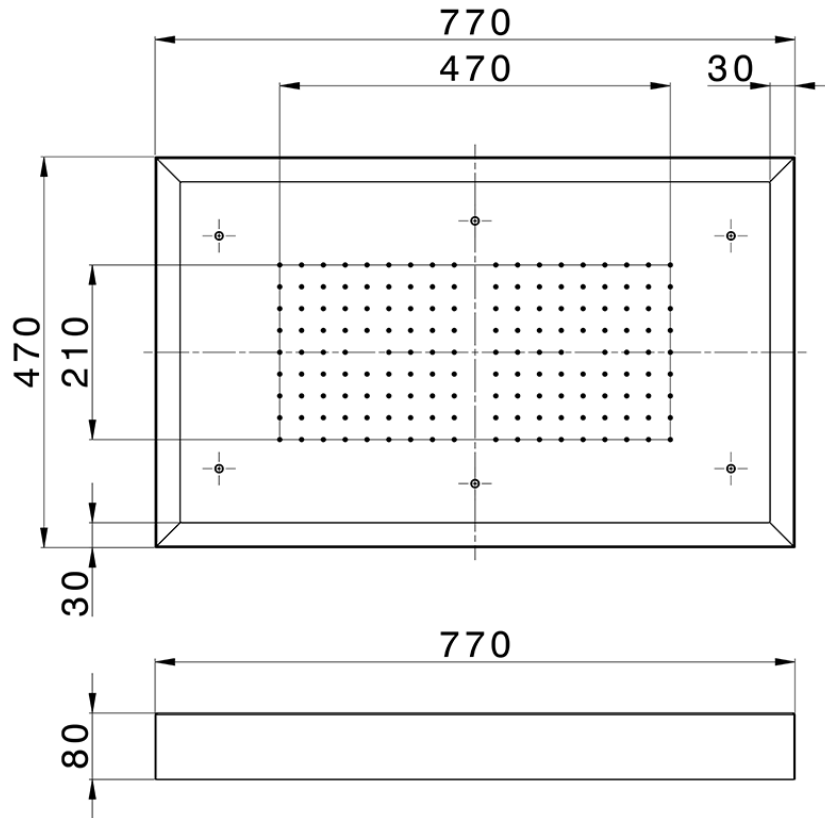

## Rociador de techo con cromoterapia 770x470 mm ZEN\_ZS1C0150

ZS1C0150

<https://es.huberitalia.com/rociador-de-techo-con-cromoterapia-770x470-mm-zen-zs1c0150>

2026-07-03