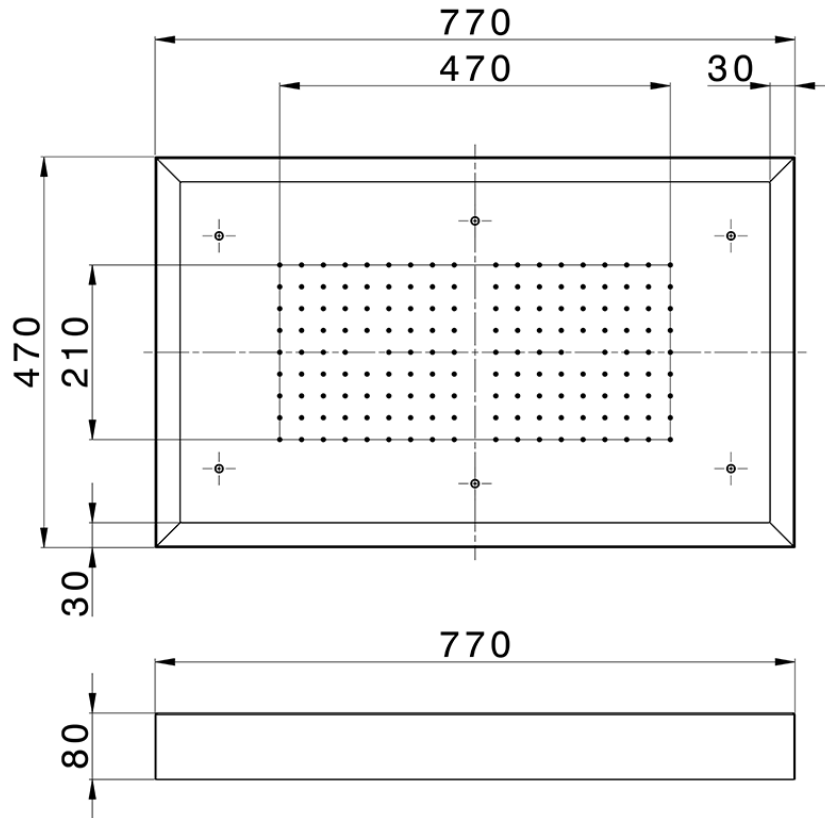

## Rociador de techo con cromoterapia 770x470 mm ZEN\_ZS1C0150

ZS1C0150

<https://es.huberitalia.com/rociador-de-techo-con-cromoterapia-770x470-mm-zen-zs1c0150>

2026-06-13