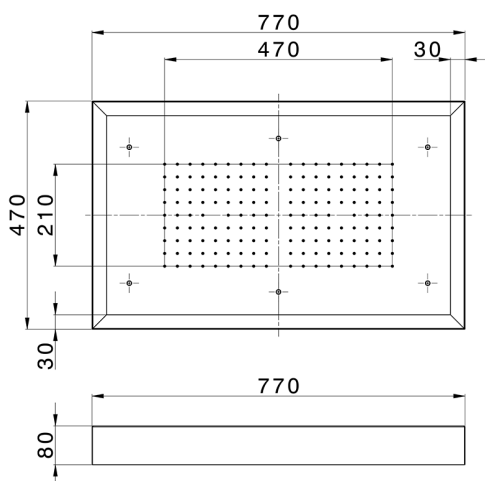

## Rociador de techo con cromoterapia 770x470 mm ZEN\_ZS1C0150

MODELO **ZS1C0150**

Rociador de techo con cromoterapia 770x470 mm, con cubierta exterior blanca, funciones lluvia, cromoterapia, con control inalámbrico, acero inoxidable AISI 304