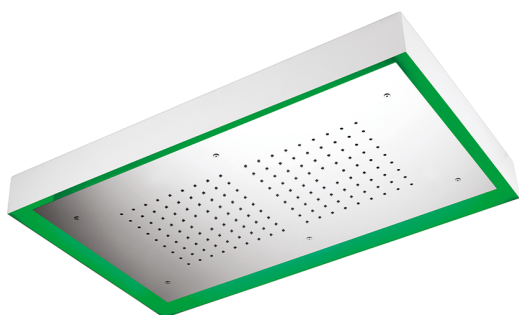

Rociador de techo con cromoterapia 770x470 mm ZEN_ZS1C0150

MODELO **ZS1C0150**

Rociador de techo con cromoterapia 770x470 mm, con cubierta exterior blanca, funciones lluvia, cromoterapia, con control inalámbrico, acero inoxidable AISI 304

ACABADOS DISPONIBLES

-  **D1** D1 Inox Cepillado
-  **40** 40 Negro Mate
-  **4Q** 4Q Blanco Mate
-  **D2** D2 Inox brillo

CARACTERÍSTICAS

2026-05-22