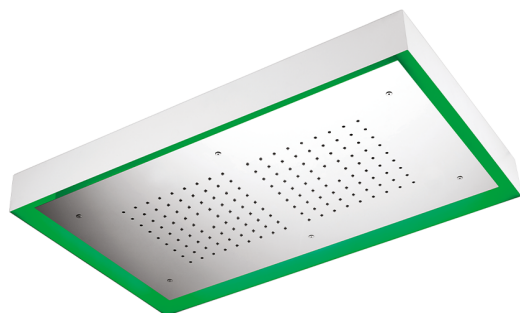

## Rociador de techo con cromoterapia 770x470 mm ZEN\_ZS1C0150

MODELO **ZS1C0150**

Rociador de techo con cromoterapia 770x470 mm, con cubierta exterior blanca, funciones lluvia, cromoterapia, con control inalámbrico, acero inoxidable AISI 304

### ACABADOS DISPONIBLES

-  **D1** D1 Inox Cepillado
-  **40** 40 Negro Mate
-  **4Q** 4Q Blanco Mate
-  **D2** D2 Inox brillo