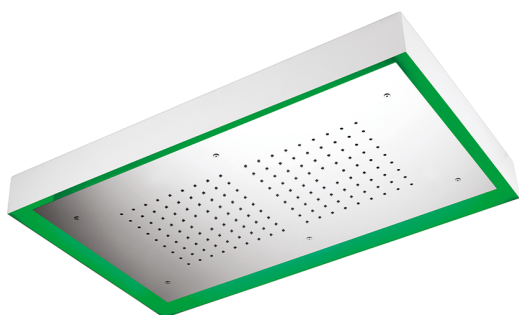

Rociador de techo con cromoterapia 770x470 mm ZEN_ZS1C0150

MODELO **ZS1C0150**

Rociador de techo con cromoterapia 770x470 mm, con cubierta exterior blanca, funciones lluvia, cromoterapia, con control inalámbrico, acero inoxidable AISI 304

ACABADOS DISPONIBLES

-  **D1** D1 Inox Cepillado
-  **40** 40 Negro Mate
-  **4Q** 4Q Blanco Mate
-  **D2** D2 Inox brillo

CARACTERÍSTICAS

2026-04-30