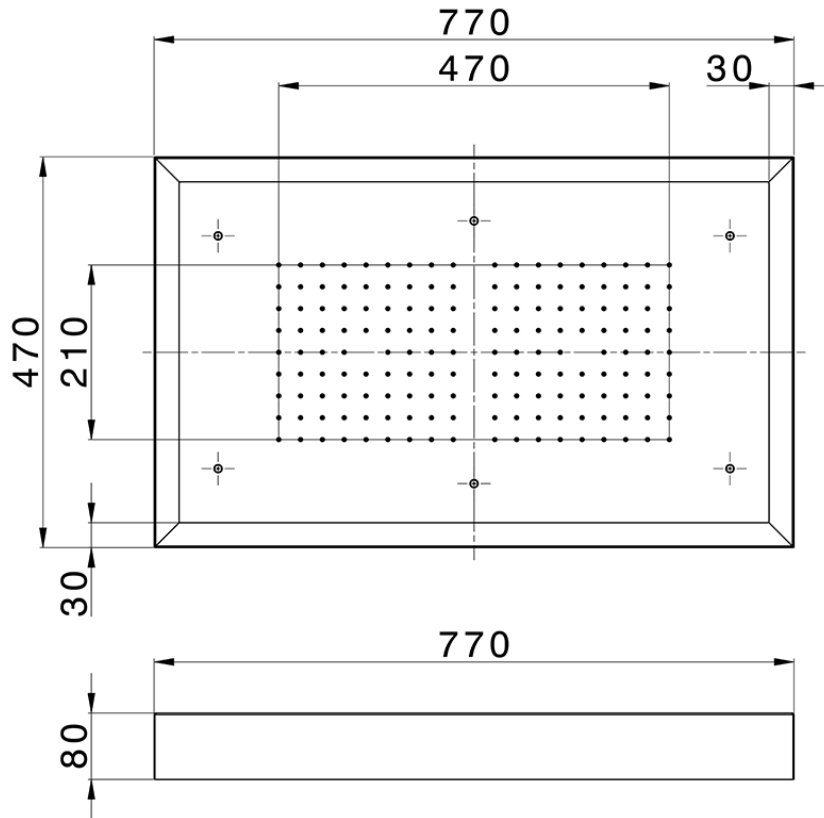

Rociador de techo con cromoterapia 770x470 mm ZEN_ZS1C0150

ZS1C0150

<https://es.huberitalia.com/rociador-de-techo-con-cromoterapia-770x470-mm-zen-zs1c0150>

2026-07-03