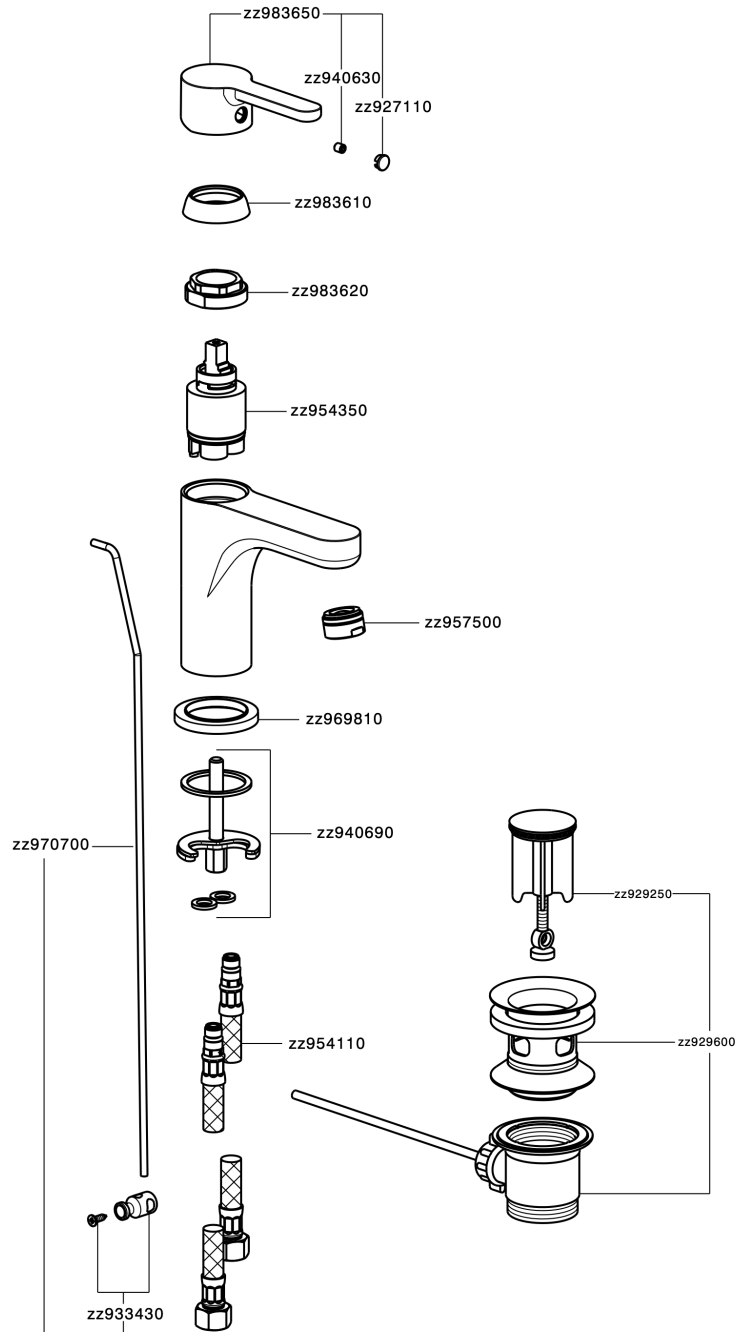

## Lavabo monomando large H2\_H2000490

MODELO **H2000490**

Lavabo monomando large, con desagüe automático  
1" 1/4, latiguillos acero G.3/8"

ACABADOS DISPONIBLES

**21** 21 Cromo

CARACTERÍSTICAS

Recambio Cartucho **ZZ95435000**

**Cartucho Monomando 35 mm**

### EcoStop

La función EcoStop limita el caudal del agua aproximadamente el 50% de la salida máxima con una leve resistencia en la maneta. Basta con empujar ligeramente más allá de la mitad del tope sólo cuando se requiera la salida máxima de agua. Esto permitirá ahorrar hasta un 50% de agua.

## Lavabo monomando large H2\_H2000490

H2000490

<https://es.huberitalia.com/lavabo-monomando-large-h2-h2000490>

2026-05-20