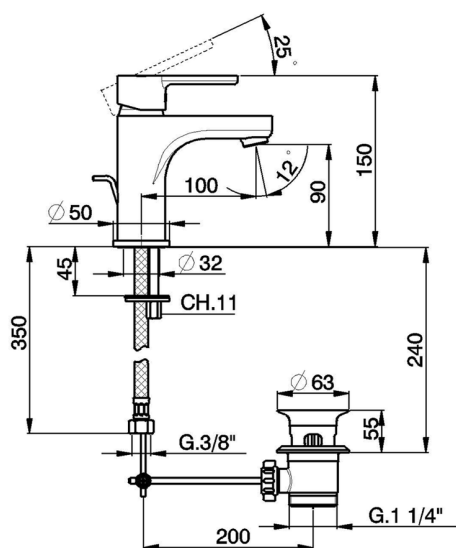

Lavabo monomando large H2_H2000490

MODELO **H2000490**

Lavabo monomando large, con desagüe automático
1" 1/4, latiguillos acero G.3/8"

ACABADOS DISPONIBLES

CARACTERÍSTICAS

Recambio Cartucho **ZZ95435000**

Cartucho Monomando 35 mm

EcoStop

La función EcoStop limita el caudal del agua aproximadamente el 50% de la salida máxima con una leve resistencia en la maneta. Basta con empujar ligeramente más allá de la mitad del tope sólo cuando se requiera la salida máxima de agua. Esto permitirá ahorrar hasta un 50% de agua.

Lavabo monomando large H2_H2000490

H2000490

<https://es.huberitalia.com/lavabo-monomando-large-h2-h2000490>

2026-04-30