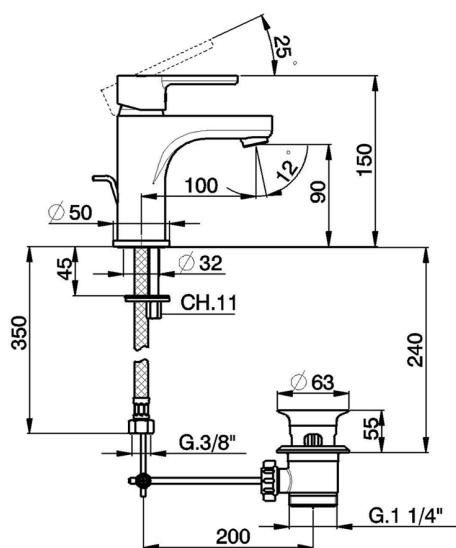

## Lavabo monomando large H2\_H2000490

MODELO **H2000490**

Lavabo monomando large, con desagüe automático  
1" 1/4, latiguillos acero G.3/8"

ACABADOS DISPONIBLES

**21** 21 Cromo

CARACTERÍSTICAS

Recambio Cartucho **ZZ95435000**

**Cartucho Monomando 35 mm**

### EcoStop

La función EcoStop limita el caudal del agua aproximadamente el 50% de la salida máxima con una leve resistencia en la maneta. Basta con empujar ligeramente más allá de la mitad del tope sólo cuando se requiera la salida máxima de agua. Esto permitirá ahorrar hasta un 50% de agua.