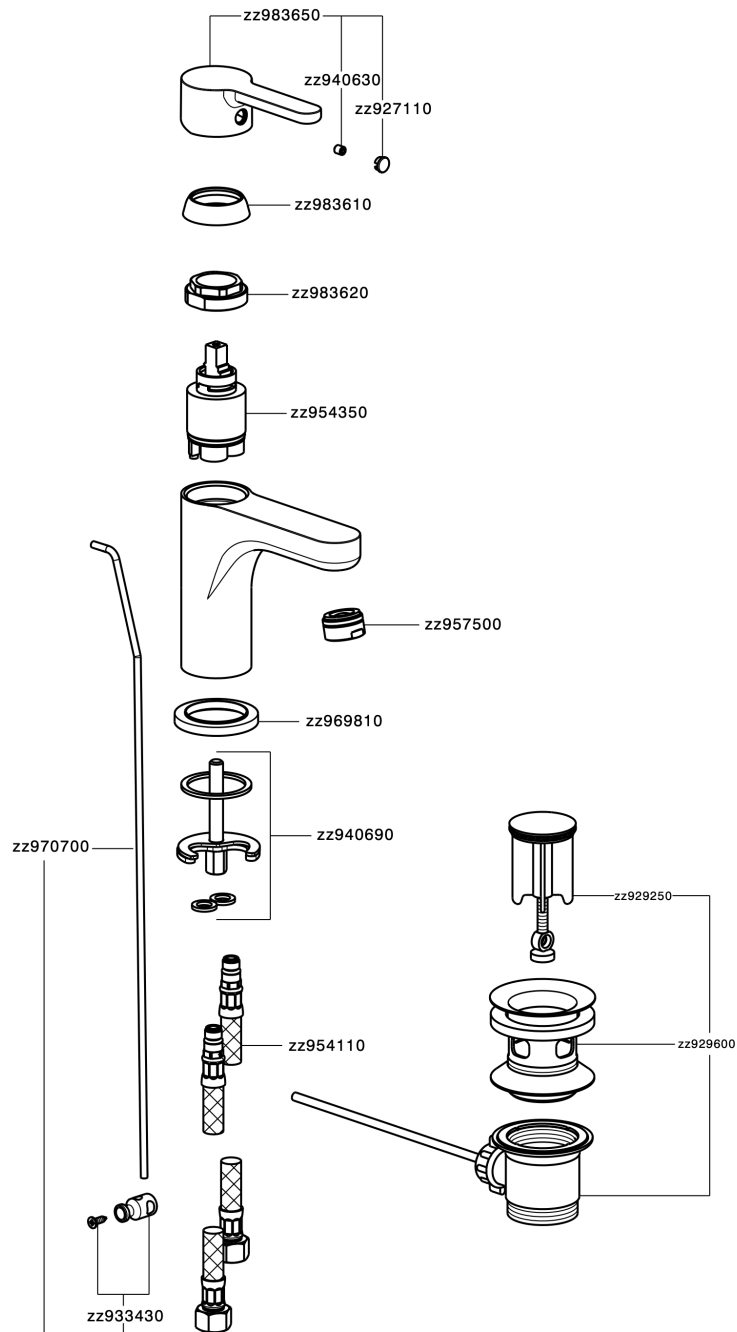

Lavabo monomando large H2_H2000490

MODELO **H2000490**

Lavabo monomando large, con desagüe automático
1" 1/4, latiguillos acero G.3/8"

ACABADOS DISPONIBLES

21 21 Cromo

CARACTERÍSTICAS

Recambio Cartucho **ZZ95435000**

Cartucho Monomando 35 mm

EcoStop

La función EcoStop limita el caudal del agua aproximadamente el 50% de la salida máxima con una leve resistencia en la maneta. Basta con empujar ligeramente más allá de la mitad del tope sólo cuando se requiera la salida máxima de agua. Esto permitirá ahorrar hasta un 50% de agua.

Lavabo monomando large H2_H2000490

H2000490

<https://es.huberitalia.com/lavabo-monomando-large-h2-h2000490>

2026-06-10