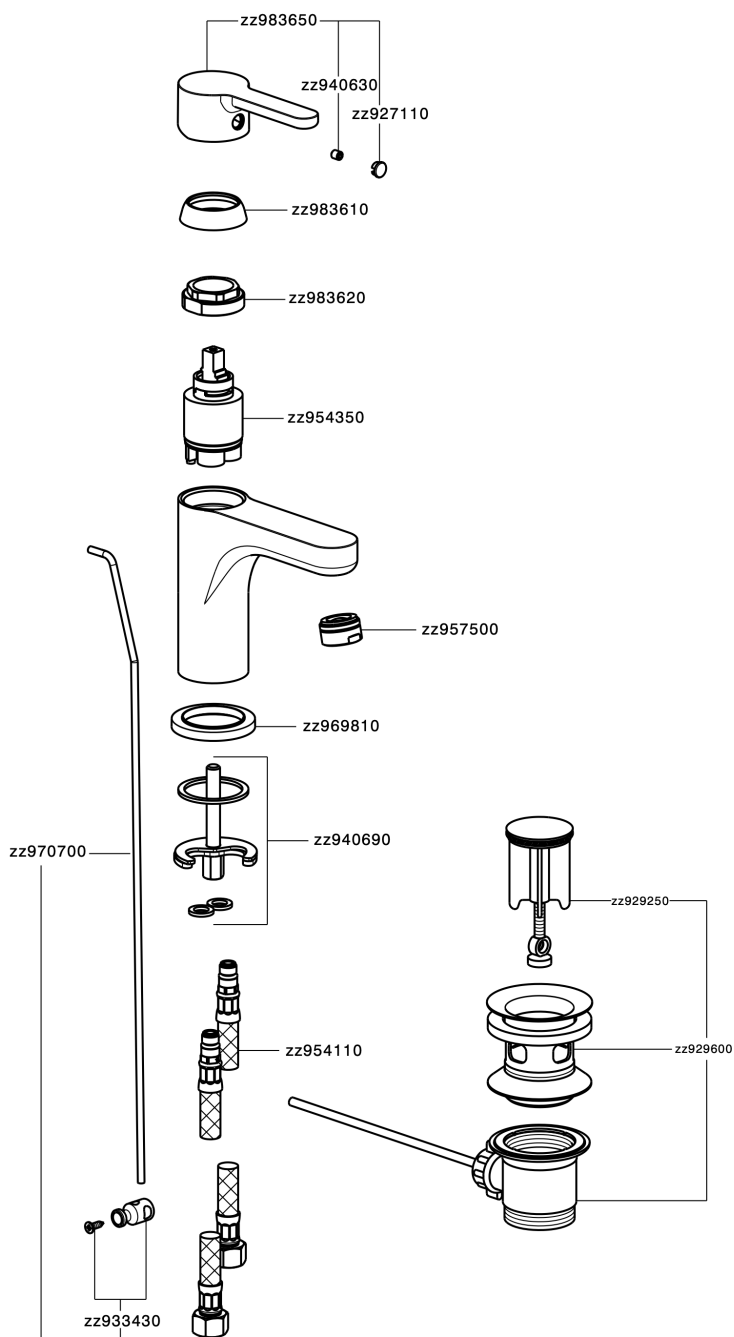

Lavabo monomando large H2_H2000490

MODELO **H2000490**

Lavabo monomando large, con desagüe automático
1" 1/4, latiguillos acero G.3/8"

ACABADOS DISPONIBLES

CARACTERÍSTICAS

Recambio Cartucho **ZZ95435000**

Cartucho Monomando 35 mm

EcoStop

La función EcoStop limita el caudal del agua aproximadamente el 50% de la salida máxima con una leve resistencia en la maneta. Basta con empujar ligeramente más allá de la mitad del tope sólo cuando se requiera la salida máxima de agua. Esto permitirá ahorrar hasta un 50% de agua.

Lavabo monomando large H2_H2000490

H2000490

<https://es.huberitalia.com/lavabo-monomando-large-h2-h2000490>

2026-04-30