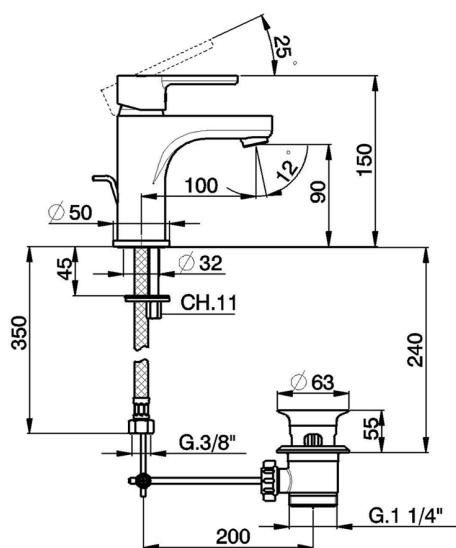

Lavabo monomando large H2_H2000490

MODELO **H2000490**

Lavabo monomando large, con desagüe automático
1" 1/4, latiguillos acero G.3/8"

ACABADOS DISPONIBLES

21 21 Cromo

CARACTERÍSTICAS

Recambio Cartucho **ZZ95435000**

Cartucho Monomando 35 mm

EcoStop

La función EcoStop limita el caudal del agua aproximadamente el 50% de la salida máxima con una leve resistencia en la maneta. Basta con empujar ligeramente más allá de la mitad del tope sólo cuando se requiera la salida máxima de agua. Esto permitirá ahorrar hasta un 50% de agua.

Lavabo monomando large H2_H2000490

H2000490

<https://es.huberitalia.com/lavabo-monomando-large-h2-h2000490>

2026-06-10