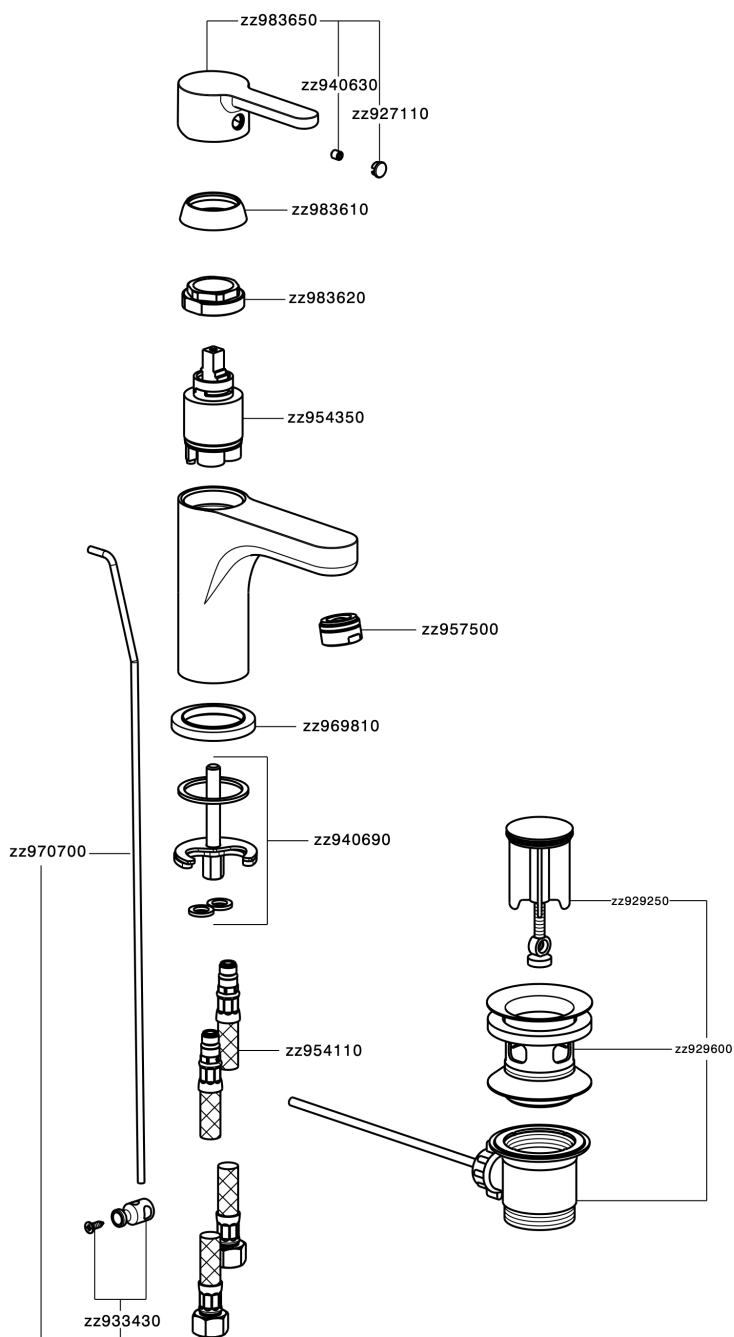

Lavabo monomando large H2_H2000490

H2000490

<https://es.huberitalia.com/lavabo-monomando-large-h2-h2000490>

2026-06-15