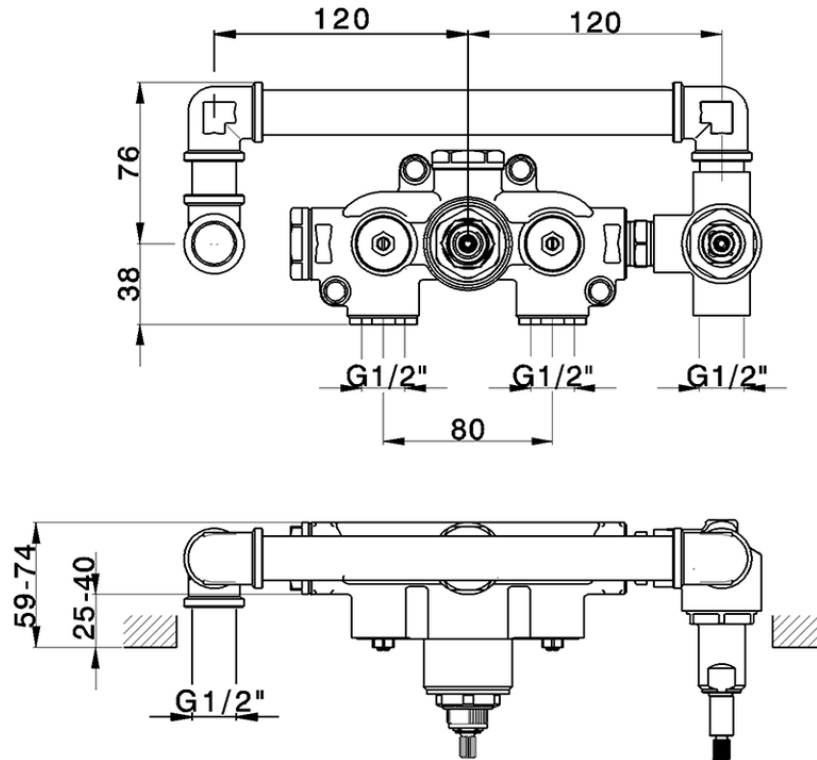

Parte empotrada termostático ducha 2 salidas EMPOTRADO_ZB019340

ZB019340

<https://es.huberitalia.com/parte-empotrada-termostatico-ducha-2-salidas-empotrado-zb019340>

2026-06-15