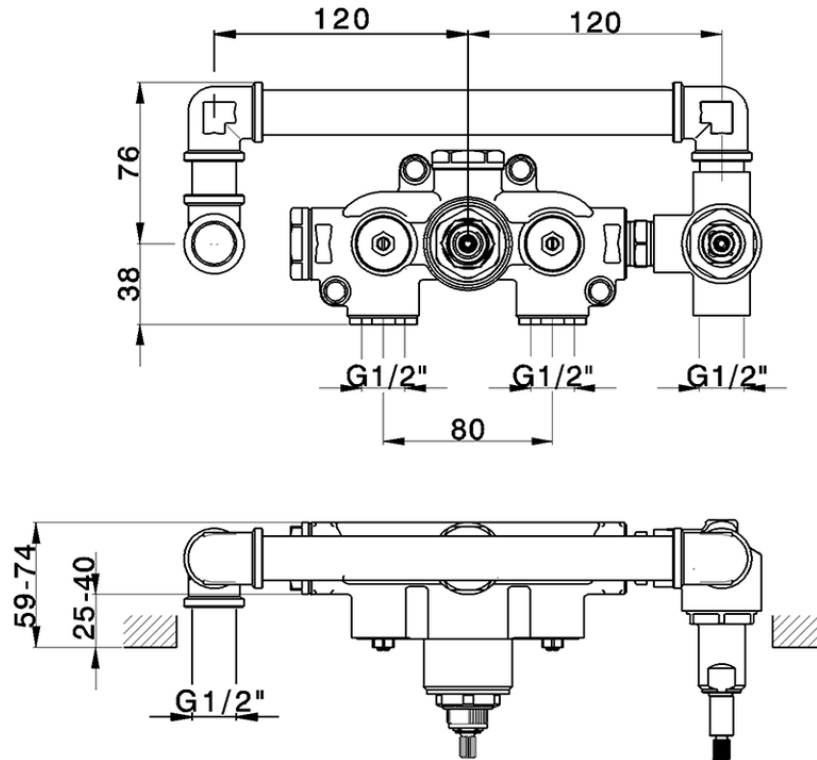

Parte empotrada termostático ducha 2 salidas EMPOTRADO_ZB019340

ZB019340

<https://es.huberitalia.com/parte-empotrada-termostatico-ducha-2-salidas-empotrado-zb019340>

2026-04-12