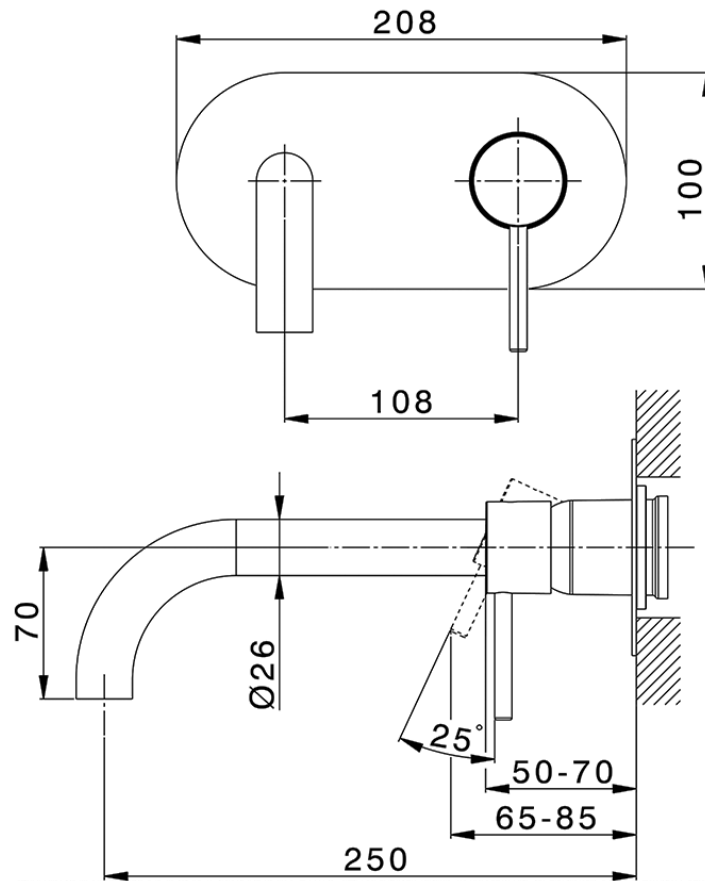

Parte esterna monomando lavabo de pared NUOVA KIRUNA_K2005511

K2005511

<https://es.huberitalia.com/parte-externa-monomando-lavabo-de-pared-nuova-kiruna-k2005511>

Piastra/Plate/Plaque/Platte/Placa

2-3mm: XX 56-76

10mm: XX 48-68