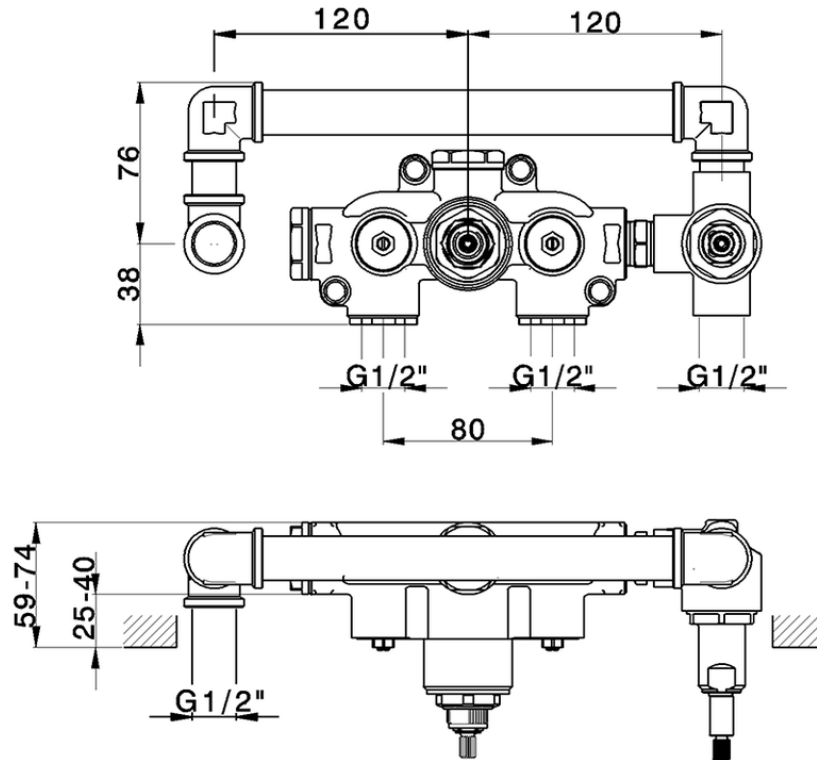

Parte empotrada termostático ducha 2 salidas EMPOTRADO_ZB019340

ZB019340

<https://es.huberitalia.com/parte-empotrada-termostatico-ducha-2-salidas-empotrado-zb019340>

2024-11-21