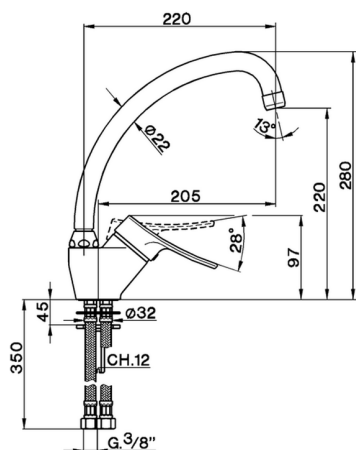

Fregadero monomando KITCHEN_FU700520

MODELO **FU700520**

Fregadero monomando, caño giratorio, latiguillos acero G.3/8"

ACABADOS DISPONIBLES

21 21 Cromo

CARACTERÍSTICAS

Recambio Cartucho **ZZ92909000**

Cartucho Monomando 43 mm