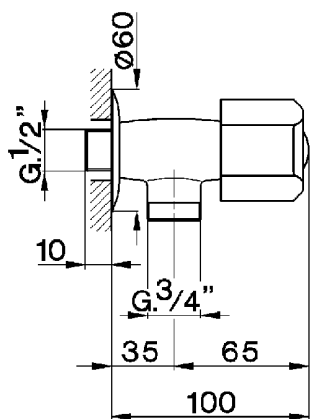

Grifo de un sólo agua de pared EVA_EV001440

MODELO **EV001440**

Grifo de un sólo agua de pared, sin maneta, sin caño

ACABADOS DISPONIBLES

CARACTERÍSTICAS

2026-06-13