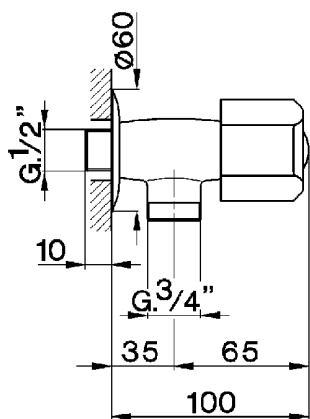

Grifo de un sólo agua de pared EVA_EV001440

MODELO **EV001440**

Grifo de un sólo agua de pared, sin maneta, sin caño

ACABADOS DISPONIBLES

21 21 Cromo

CARACTERÍSTICAS

2026-04-30