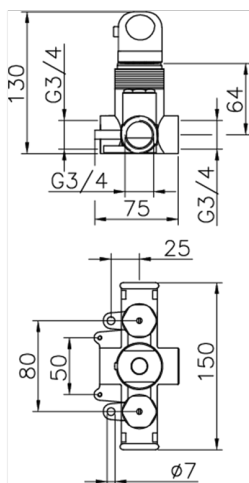

Termostático centralizado CLINIC&TECHNICAL_445.PR01H.

MODELO **445.PR01H.**

Termostático centralizado

ACABADOS DISPONIBLES

CARACTERÍSTICAS

Recambio Cartucho **23.51A.HF**

Cartucho Termostático HF

Termostático