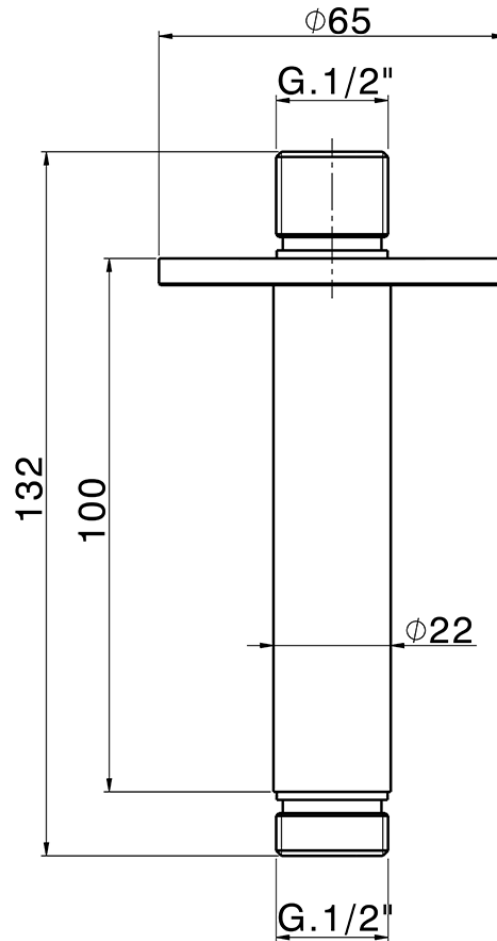

Brazo ducha de techo SHOWER_SS013551

SS013551

<https://es.huberitalia.com/brazo-ducha-de-techo-shower-ss013551>

2026-06-15