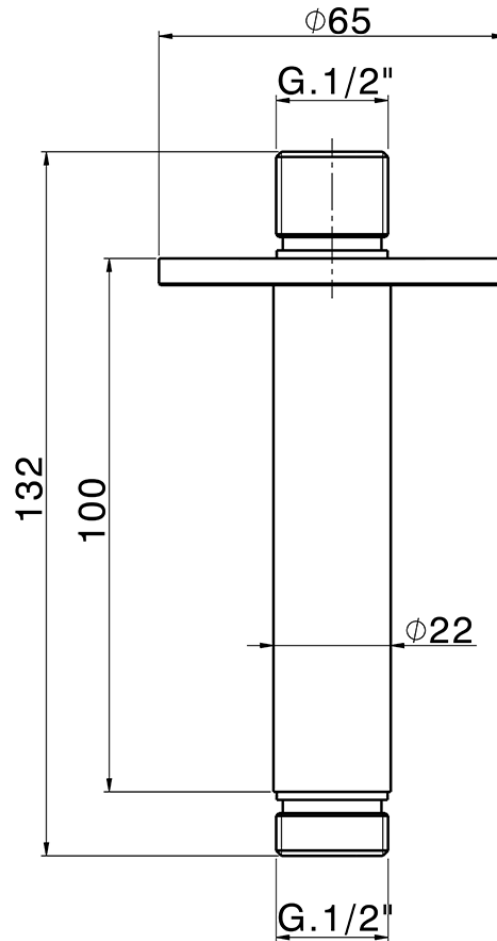

## Brazo ducha de techo SHOWER\_SS013551

SS013551

<https://es.huberitalia.com/brazo-ducha-de-techo-shower-ss013551>

2026-05-20