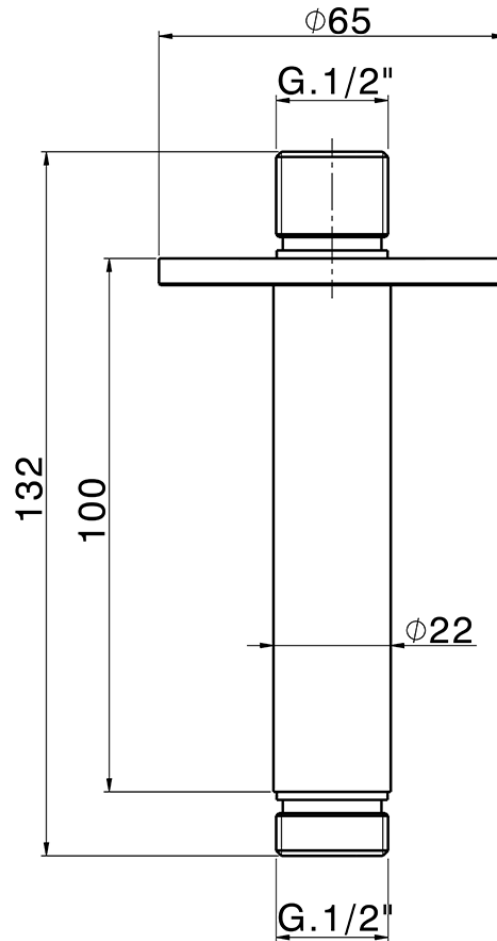

Brazo ducha de techo SHOWER_SS013551

SS013551

<https://es.huberitalia.com/brazo-ducha-de-techo-shower-ss013551>

2026-04-10