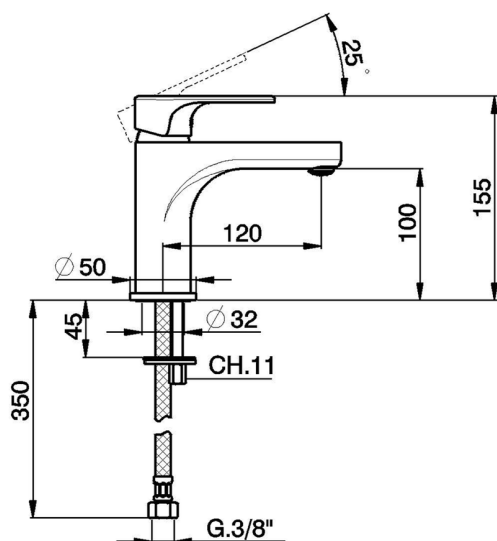

Lavabo monomando large EnergySave H3_AH000505

MODELO **AH000505**

Lavabo monomando large EnergySave, sin desagüe automático, latiguillos acero G.3/8"

ACABADOS DISPONIBLES

-  **21** 21 Cromo
-  **2F** 2F Níquel Cepillado
-  **40** 40 Negro Mate

CARACTERÍSTICAS

Recambio Cartucho **ZZ96800000**

Cartucho Monomando 35 mm

EcoStop

La función EcoStop limita el caudal del agua aproximadamente el 50% de la salida máxima con una leve resistencia en la maneta. Basta con empujar ligeramente más allá de la mitad del tope sólo cuando se requiera la salida máxima de agua. Esto permitirá ahorrar hasta un 50% de agua.