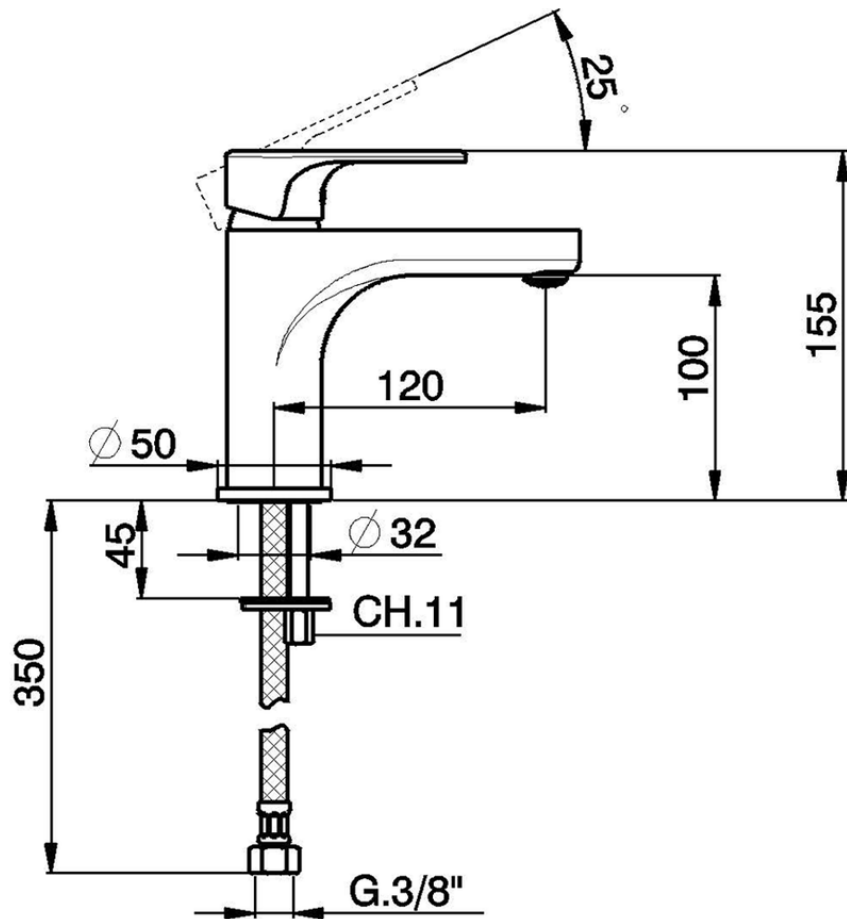

Lavabo monomando large EnergySave H3_AH000505

AH000505

<https://es.huberitalia.com/lavabo-monomando-large-energysave-h3-ah000505>

2026-07-01